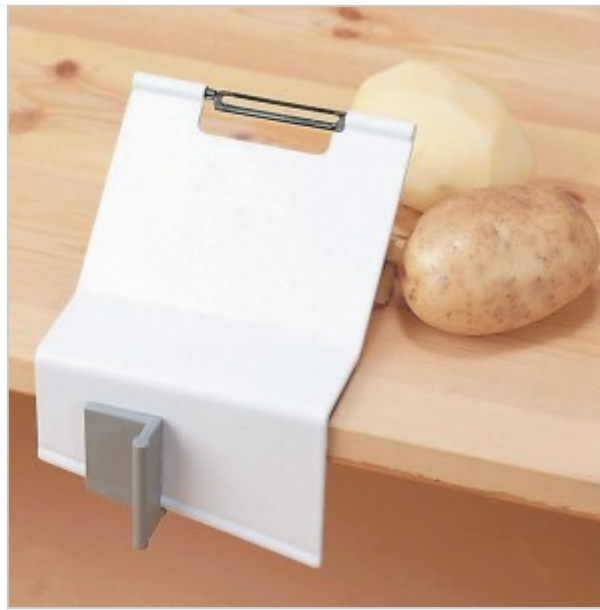

Ayudas Dinámicas®

Productos para una mayor independencia

Pelaverduras de sobremesa

H5208

<http://www.ayudasdinamicas.com/pelaverduras-de-sobremesa/>

Descripción

Diseñado para personas que utilizan una sola mano. Metálico y resistente, con una cuchilla giratoria en su extremo, se monta sobre una mesa (de 12 a 55 mm de grueso) y permite pelar verduras y hortalizas.