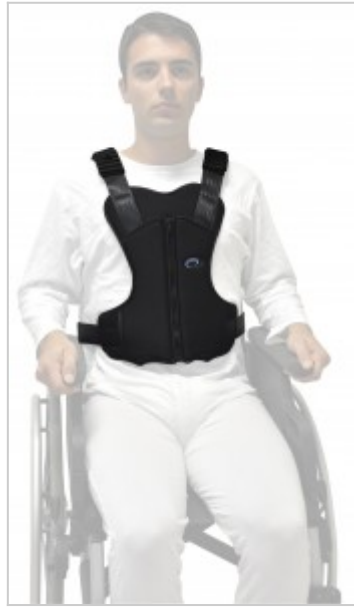

AyudasDinámicas®

Productos para una mayor independencia

Sistema de posicionamiento y sujeción 'Jacket'

jacket

<http://www.ayudasdinamicas.com/sistema-de-posicionamiento-y-sujecion-jacket/>

Descripción

JACKET es un sistema de posicionamiento y sujeción modular extremadamente cómodo utilizado para proporcionar estabilidad a personas sentadas y promover una buena postura. Suministrado en dos versiones: Jacket y Jacket con soporte pélvico. Talla única.