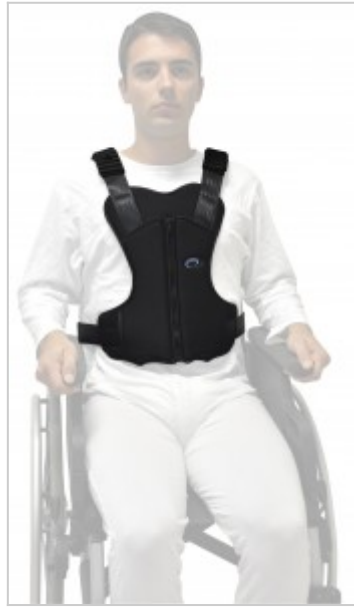

AyudasDinámicas®

Productos para una mayor independencia

Sistema de posicionamiento y sujeción 'Jacket'

jacket

<http://www.ayudasdinamicas.com/sistema-de-posicionamiento-y-sujecion-jacket/>

Descripción

JACKET es un sistema de posicionamiento y sujeción modular extremadamente cómodo utilizado para proporcionar estabilidad a personas sentadas y promover una buena postura. Suministrado en dos versiones: Jacket y Jacket con soporte pélvico. Talla única.

Ayudas Dinámicas®

Productos para una mayor independencia

● **H 3560 JACKET**

● **H 3562 JACKET CON ELEMENTO PÉLVICO**

Las hebillas de accionamiento rápido, quedan protegidas por unas solapas que se cierran mediante una cremallera.