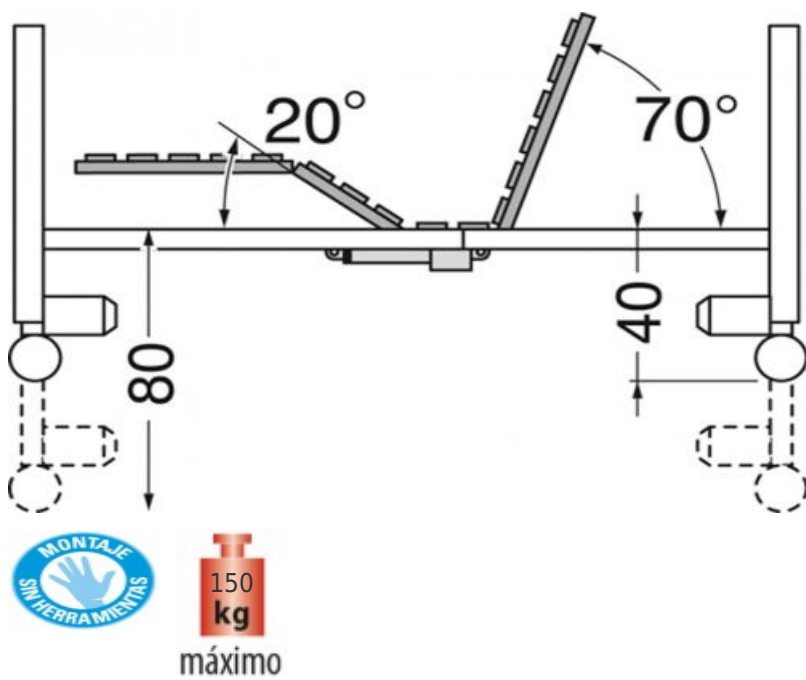

Ayudas Dinámicas®
Productos para una mayor independencia

Tabla de medidas y modelos

MODELO	AD980D
LARGO TOTAL	210 cm
ANCHO TOTAL	102 cm
ALTURA REGULABLE	de 40 a 80 cm

AyudasDinámicas®

Productos para una mayor independencia

LARGO SOMIER	200 cm
ANCHO SOMIER	90 cm
ANCHO PLEGADA	40 cm