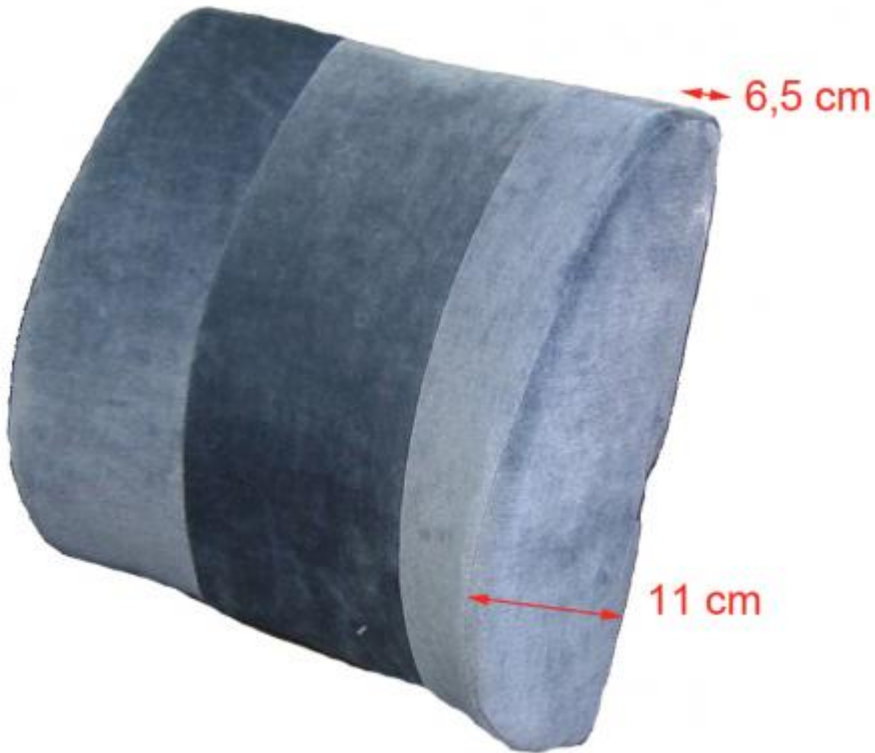

## Cojín lumbar 'Visco'.

H4115.

<https://www.ayudasdinamicas.com/cojin-lumbar-vehiculo/>

### Descripción

Cómodo y agradable al tacto, este respaldo de espuma viscoelástica, sensible a la temperatura, se adapta a la forma de la zona lumbar proporcionando una sensación de bienestar y ayuda a mantener la curva natural de la columna vertebral. Previene el dolor de espalda al propiciar una postura correcta y es muy apropiado para aquellos que permanecen largo tiempo sentados en el coche, la oficina o en casa. Medidas 37 cm x 34 cm.

### Tabla de medidas y modelos

MODELO	H4115
MEDIDAS	37 X 34 cm