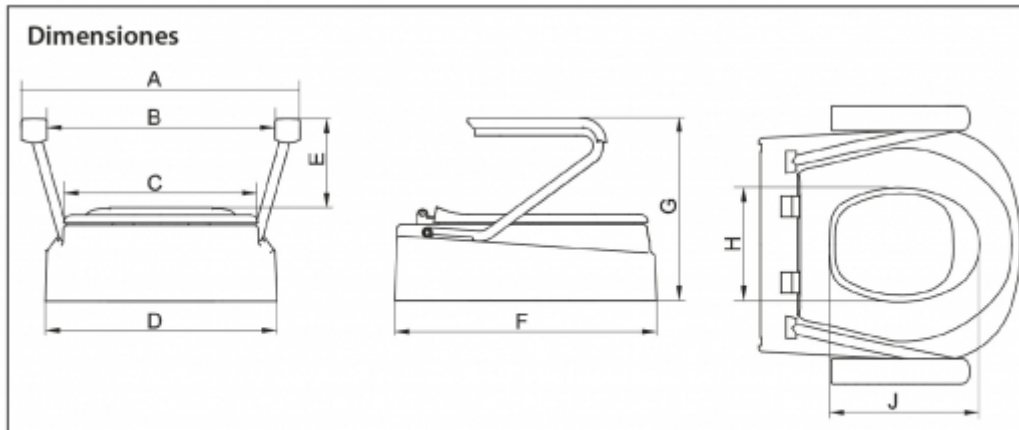

### Descripción

Este es el elevador más versátil y seguro del mercado. Para adaptarlo apropiadamente a cada usuario se puede ajustar a **3 diferentes alturas: 5, 10 y 15 cm.** y además se puede regular en inclinación. Proporciona la máxima seguridad ya que va montado directamente (sin necesidad de herramientas) en los orificios que tienen las tazas del inodoro. Diseño ergonómico y funcional sin rincones que retengan la suciedad. Disponible sin reposabrazos y con reposabrazos abatibles para aquellos casos en que sea necesario un apoyo adicional. Fabricado en polipropileno (PP).

**Inclinación regulable**

Recomendado para posoperados de cadera

**Máxima seguridad**

Montado directamente en los orificios del inodoro

**Ayudas Dinámicas®**

Productos para una mayor independencia

A: 580 mm  
B: 480 mm  
C: 390 mm

D: 455 mm  
E: 185 mm  
F: 510 mm

G: 350 mm  
H: 225 mm  
J: 295 mm

**Escoger el asiento adecuado**

**Ayudas Dinámicas®**

Productos para una mayor independencia

En la mayoría de casos, las caderas y las rodillas deberían estar a la misma altura. Un asiento demasiado bajo puede estar desaconsejado (postoperados de cadera) y resultar incómodo para levantarse.

## Tabla de medidas y modelos

MODELO	AD510D	AD510DS
DESCRIPCIÓN	CON REPOSABRAZOS	SIN REPOSABRAZOS
ALTURA REGULABLE	5 - 10 - 15 cm	5 - 10 - 15 cm