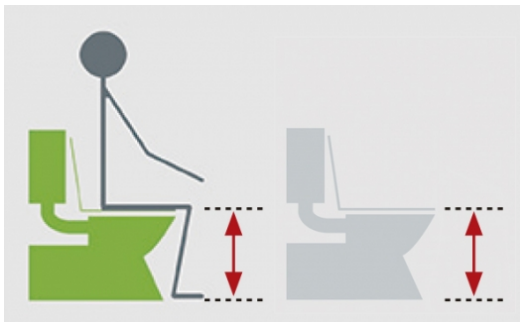

### Descripción

Este es el elevador más versátil y seguro del mercado. Para adaptarlo apropiadamente a cada usuario se puede ajustar a **3 diferentes alturas: 5, 10 y 15 cm.** y además se puede regular en inclinación. Proporciona la máxima seguridad ya que va montado directamente (sin necesidad de herramientas) en los orificios que tienen las tazas del inodoro. Diseño ergonómico y funcional sin rincones que retengan la suciedad. Disponible sin reposabrazos y con reposabrazos abatibles para aquellos casos en que sea necesario un apoyo adicional. Fabricado en polipropileno (PP).

**Inclinación regulable**

Recomendado para posoperados de cadera

**Máxima seguridad**

Montado directamente en los orificios del inodoro

**Ayudas Dinámicas®**

Productos para una mayor independencia

A: 580 mm  
B: 480 mm  
C: 390 mm

D: 455 mm  
E: 185 mm  
F: 510 mm

G: 350 mm  
H: 225 mm  
J: 295 mm

**Escoger el asiento adecuado**

**Ayudas Dinámicas®**

Productos para una mayor independencia

En la mayoría de casos, las caderas y las rodillas deberían estar a la misma altura. Un asiento demasiado bajo puede estar desaconsejado (postoperados de cadera) y resultar incómodo para levantarse.

1. Mida la distancia entre el suelo y la parte baja del muslo, justo detrás de la rodilla. Esta es la altura de asiento recomendada.
2. Mida la altura de su asiento actual y réstela de la primera medida.
3. La diferencia entre las dos medidas es la altura del asiento elevador requerida. Adquiera el elevador con la medida más próxima. Las disponibles en el mercado son 5, 10 y 15 cm.