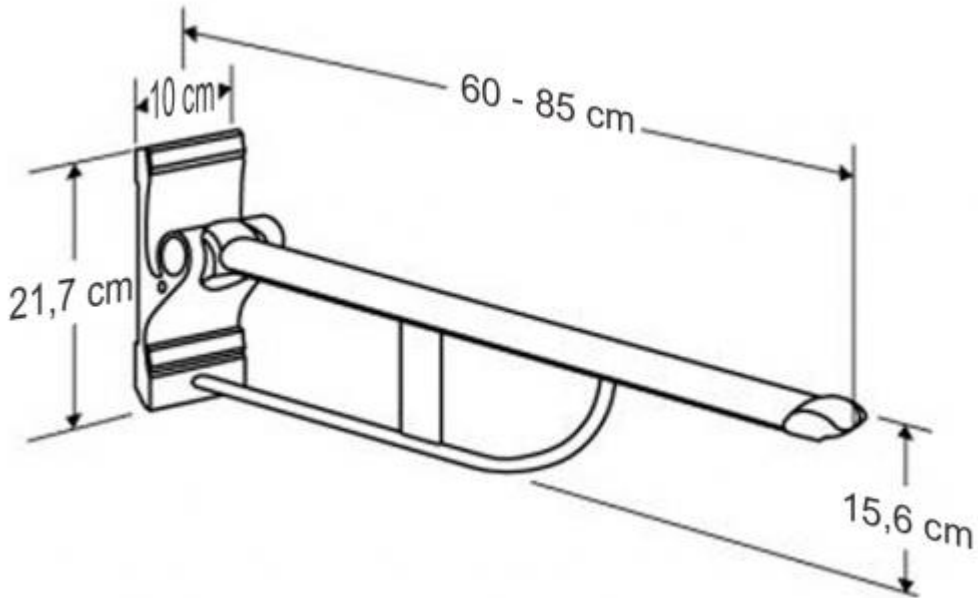

Ayudas Dinámicas®

Productos para una mayor independencia

Accesorios

- Porta rollo papel w.c.