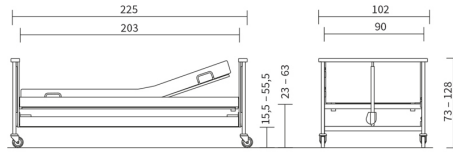

TRAPECIO INCORPORADOR DE SERIE

Incorporarse y levantarse sin ayuda

Trapecio diseñado para ayudar a las personas a sentarse y levantarse de la cama.

El asidero triangular se ajusta a la medida más conveniente.

Ayudas Dinámicas®

Productos para una mayor independencia

MEDIDAS:

kg
Máximo
185

Montaje sin
herramientas