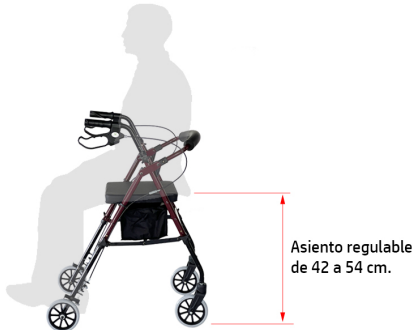

Ayudas Dinámicas®

Productos para una mayor independencia

Rollator asiento regulable en altura HI-LOW

ref: AD152

<https://www.ayudasdinamicas.com/index.php/p/rolators/rolator-asiento-regulable-hi-low-->

Fabricado en aluminio, pesa solo 7 kg y es muy fácil de plegar para poder guardar y/o transportar. Adecuado para su uso tanto en interiores como en exteriores. Asiento y puños regulables en altura, para adaptarse a las distintas alturas de los usuarios.

Ayudas Dinámicas®

Productos para una mayor independencia

El asiento es regulable en altura de 42 a 54 cm. independientemente de la regulación de las empuñaduras.

Frenos por maneta. Con sistema de bloqueo cuando está sentado. Los puños son anatómicos.

Cesta bajo el asiento. Queda tapada cuando baja el asiento.

Tabla de medidas y modelos

Modelo	Ancho total	Altura puños	Altura asiento	Longitud total	Ruedas
AD152	60 cm	de 76 a 96 cm	de 42 a 54 cm	74 cm	150 mm