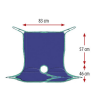

Tabla de medidas y modelos

Modelo	Rango de elevación	Rango de apertura	Fondo total
AD919	de 70 a 170 cm	de 67 a 103 cm	127 cm

Ayudas Dinámicas®

Productos para una mayor independencia

Accesorios

• Estación de carga

• Arnés de baño 'aqua'.

• Arnés de ajuste rápido 'Fast-fit'.

• Arnés 'Con cabezal'.

• Arnés 'Goliath' 250 kg.

• Arnés envolvente.

• Arnés 'amputados'.