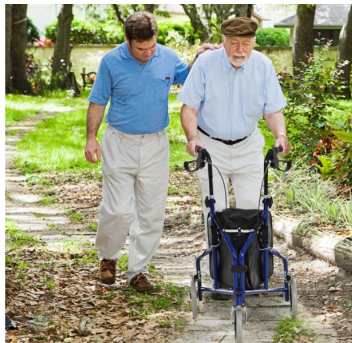

AyudasDinámicas®

Productos para una mayor independencia

Rollator extra maniobrable DELTA

ref: AD240

<https://www.ayudasdinamicas.com/index.php/p/rolators/caminador-extra-maniobrable-delta>

Rollator de tres ruedas diseñado especialmente para maniobrar en espacios reducidos. Con un radio de giro mínimo puede girar sobre sí mismo incluso en pasillos estrechos. Los puños son graduables de altura y llevan frenos para controlar mejor la marcha.

Ligero y fácil de plegar.

Solo pesa 6 Kg.

AyudasDinámicas®

Productos para una mayor independencia

Incorpora una práctica bolsa para llevar objetos de manera más discreta si los desplazamientos son en el exterior. Se pliega muy fácilmente para guardarlo por ejemplo tras una puerta, o facilitar su transporte.

Total
6

Máximo
100

Tabla de medidas y modelos

Modelo	Ancho total	Altura puños	Longitud total	Ruedas
AD240	69 cm	de 82 a 93 cm	59 cm	200 mm