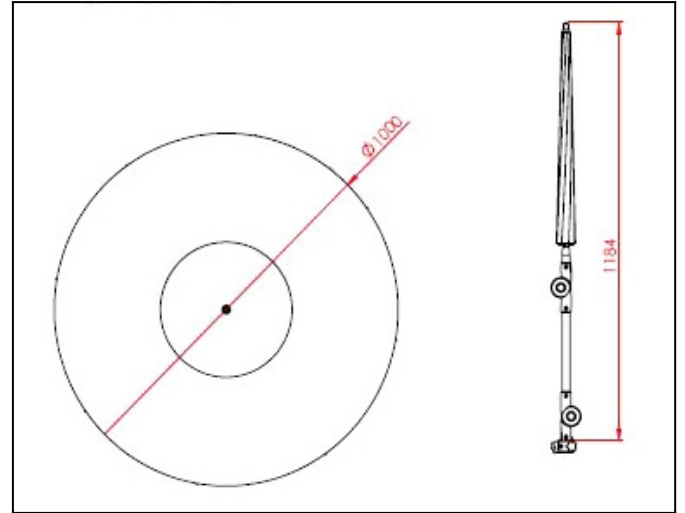

AyudasDinámicas®

Productos para una mayor independencia

Parasol 'Prof'

H8755

<https://www.ayudasdinamicas.com/parasol-prof/>

Descripción

Protección contra el sol y la lluvia, que permite mantener ambas manos en el rolator. Resistente al viento. Paraguas de apertura automática y de dimensiones generosas, 105 cm de diámetro. Altura graduable y montado en un mango que se inclina y se ajusta solo apretando un botón. Viene preparado para montarse en tubo de 22 mm y se suministra con anclajes para tubos de diferentes diámetros: 18, 20 y 25 mm. También se puede instalar en sillas de ruedas.

Ayudas Dinámicas®

Productos para una mayor independencia

Tabla de medidas y modelos

MODELO	H8755
DIÁMETRO PARASOL	105 cm
ALTURA	Graduable