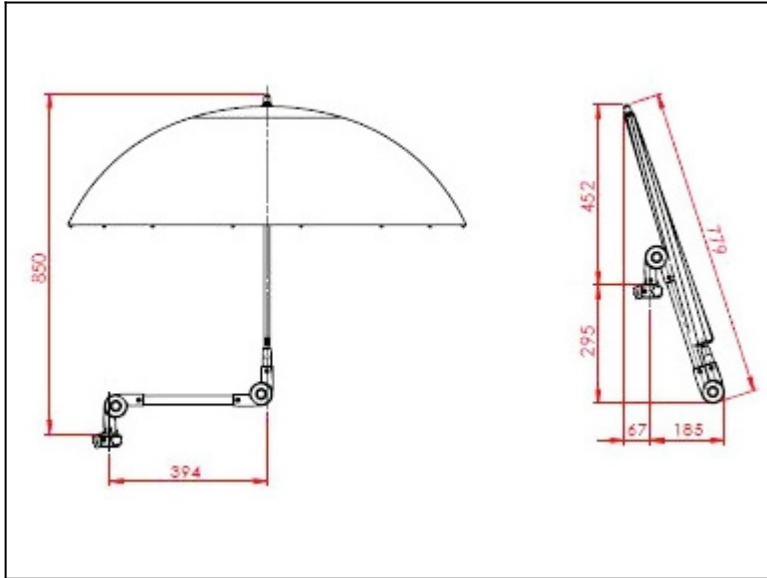

AyudasDinámicas®

Productos para una mayor independencia

Parasol 'Prof'

H8755

<https://www.ayudasdinamicas.com/parasol-prof/>

Descripción

Protección contra el sol y la lluvia, que permite mantener ambas manos en el rolator. Resistente al viento. Paraguas de apertura automática y de dimensiones generosas, 105 cm de diámetro. Altura graduable y montado en un mango que se inclina y se ajusta solo apretando un botón. Viene preparado para montarse en tubo de 22 mm y se suministra con anclajes para tubos de diferentes diámetros: 18, 20 y 25 mm. También se puede instalar en sillas de ruedas.

Ayudas Dinámicas®

Productos para una mayor independencia

Tabla de medidas y modelos

MODELO	H8755
DIÁMETRO PARASOL	105 cm
ALTURA	Graduable