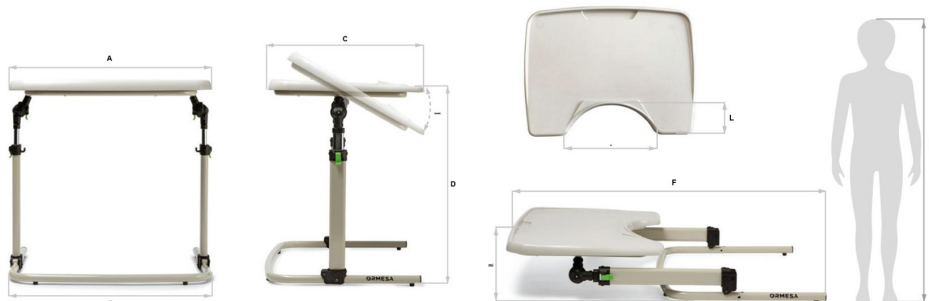

SISTEMA DE REGULACIÓN

Las palancas le permiten regular fácilmente la altura deseada mientras que el sistema de fricción interno evita la caída accidental de la mesa.