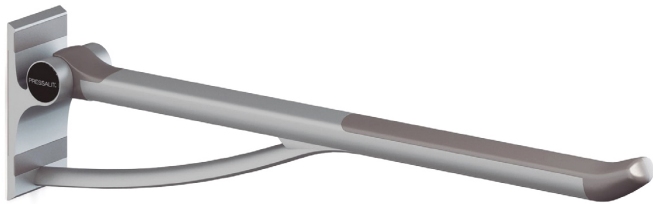

# Barras abatibles PRESSALIT

ref: R3185/R3085

<https://www.ayudasdinamicas.com/p/barras-abatibles/barras-abatibles-pressalit-->

Los materiales escogidos y un discreto perfeccionismo en un diseño muy cuidado llevado hasta el detalle son el sello inimitable de PRESSALIT CARE. Su forma oval única ofrece una cómoda superficie de apoyo. El material especial de la barra es blando, antideslizante y tiene un tacto cálido. El extremo final de la barra está pensado para que sea más fácil de agarrar al incorporarse y también da al usuario una clara sensación de dónde se encuentra el final de la asidera.

Por su extraordinaria resistencia este producto está también recomendado para lugares con uso intensivo y requerimientos especiales en relación con el vandalismo (por ejemplo: lavabos públicos). Consulte sobre la amplia gama de colores disponibles.