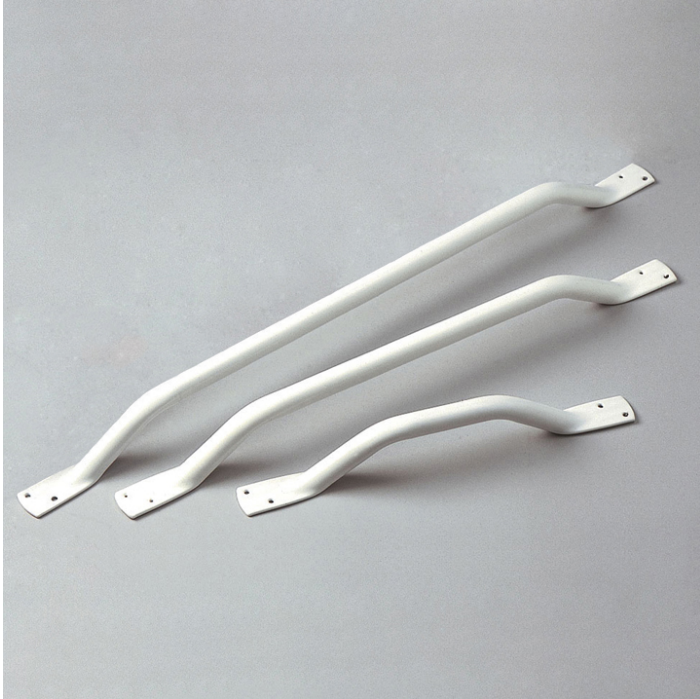

AyudasDinámicas®

Productos para una mayor independencia

Asidera inoxidable de extremo plano

ref: AD579

<https://www.ayudasdinamicas.com/p/asideras/asidera-inoxidable-de-extremo-plano>

Fabricados en acero inoxidable con recubrimiento de resina de poliéster. Para uso en exteriores o ambientes húmedos gracias a su excelente resistencia a la corrosión.

- Disponible en 3 medidas.
- Distancia de la asidera a la pared: 3 cm.

Tabla de medidas y modelos

Modelo	Largo	Largo total
AD579A	30 cm	45 cm
AD579B	45 cm	59 cm

AyudasDinámicas®

Productos para una mayor independencia

AD579C

60 cm

74 cm