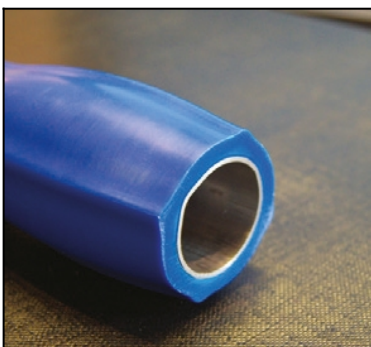

Ayudas Dinámicas[®]

Productos para una mayor independencia

Asidero ergonómico reforzado NATURAL GRIP

ref: AD576

<https://www.ayudasdinamicas.com/p/asideras/asidero-ergonomico-reforzado-natural-grip>

Diseño ergonómico para ofrecer la mejor forma posible para adaptarse a la mano. Su construcción es especialmente robusta y resistente. Se pueden instalar a derecha o izquierda, indistintamente.

Máxima resistencia: Los asideros son inoxidables, de plástico inyectado y reforzados interiormente con acero inoxidable.

AyudasDinámicas®

Productos para una mayor independencia

Tabla de medidas y modelos