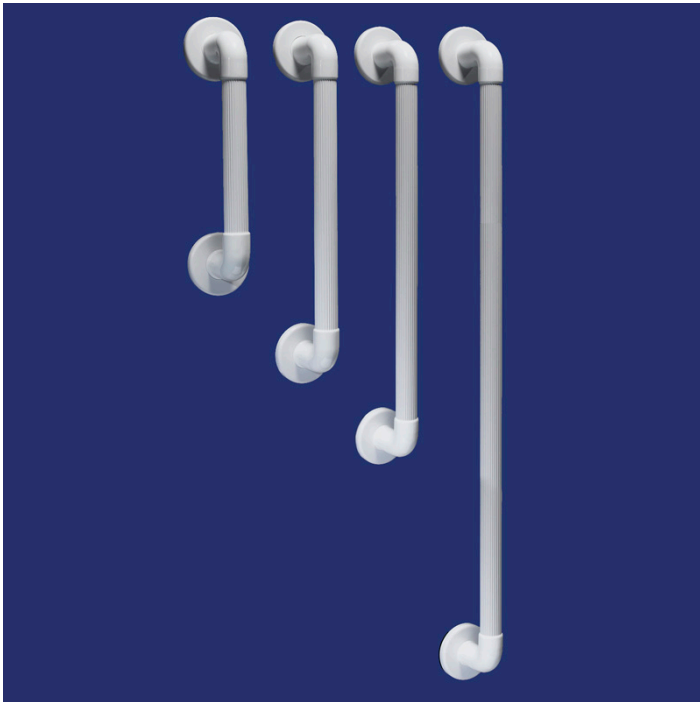

AyudasDinámicas®

Productos para una mayor independencia

Asidera estriada de plástico

ref: AD566

<https://www.ayudasdinamicas.com/p/asideras/asidera-estriada-de-plastico>

Fabricadas en plástico PVC y ABS, con un diseño que impide la rotación sobre si mismas. Los discos de fijación a la pared tienen unos embellecedores que se integran, tapando la cabeza de los tornillos.

El ranurado proporciona un agarre seguro, incluso con las manos mojadas.

Tabla de medidas y modelos

Modelo	Largo total	Separación de pared
AD566A	30 cm	5 cm
AD566B	45 cm	5 cm

AyudasDinámicas®

Productos para una mayor independencia

AD566C

60 cm

5 cm