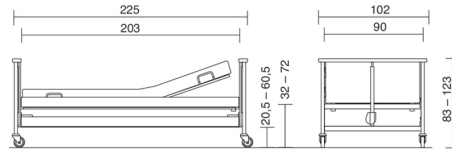

TRAPECIO INCORPORADOR DE SERIE

Incorporarse y levantarse sin ayuda

Trapezio diseñado para ayudar a las personas a sentarse y levantarse de la cama.

El asidero triangular se ajusta a la medida más conveniente.

Ayudas Dinámicas®

Productos para una mayor independencia

MEDIDAS:

kg
Máximo
185

Montaje sin
herramientas