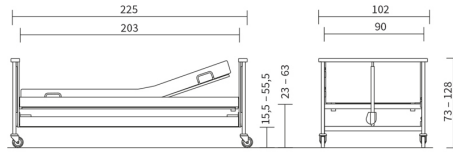

TRAPECIO INCORPORADOR DE SERIE

Incorporarse y levantarse sin ayuda

Trapezio diseñado para ayudar a las personas a sentarse y levantarse de la cama.

El asidero triangular se ajusta a la medida más conveniente.

Ayudas Dinámicas®

Productos para una mayor independencia

MEDIDAS:

kg
Máximo
185

Montaje sin
herramientas