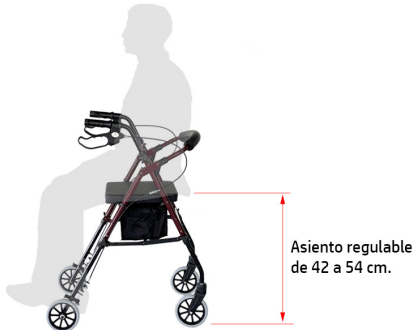

AyudasDinámicas®

Productos para una mayor independencia

Rollator asiento regulable en altura HI-LOW

ref: AD152

<https://www.ayudasdinamicas.com/p/rolators/rolator-asiento-regulable-hi-low-->

Fabricado en aluminio, pesa solo 7 kg y es muy fácil de plegar para poder guardar y/o transportar. Adecuado para su uso tanto en interiores como en exteriores. Asiento y puños regulables en altura, para adaptarse a las distintas alturas de los usuarios.

AyudasDinámicas®

Productos para una mayor independencia

El asiento es regulable en altura de 42 a 54 cm. independientemente de la regulación de las empuñaduras.

Frenos por maneta. Con sistema de bloqueo cuando está sentado. Los puños son anatómicos.

Cesta bajo el asiento. Queda tapada cuando baja el asiento.

7

100

Tabla de medidas y modelos

Modelo	Ancho total	Fondo total	altura del asiento	Alto total
AD152	60 cm	74 cm	de 42 a 54 cm	de 76 a 96 cm