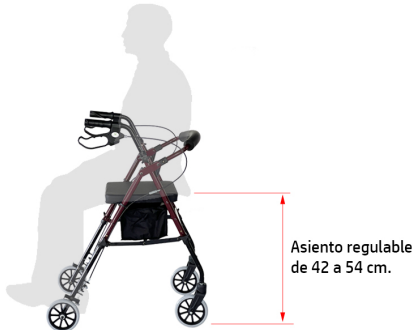

AyudasDinámicas®

Productos para una mayor independencia

Rollator asiento regulable en altura HI-LOW

ref: AD152

<https://www.ayudasdinamicas.com/p/rolators/rolator-asiento-regulable-hi-low-->

Fabricado en aluminio, pesa solo 7 kg y es muy fácil de plegar para poder guardar y/o transportar. Adecuado para su uso tanto en interiores como en exteriores. Asiento y puños regulables en altura, para adaptarse a las distintas alturas de los usuarios.

AyudasDinámicas®

Productos para una mayor independencia

El asiento es regulable en altura de 42 a 54 cm. independientemente de la regulación de las empuñaduras.

Frenos por maneta. Con sistema de bloqueo cuando está sentado. Los puños son anatómicos.

Cesta bajo el asiento. Queda tapada cuando baja el asiento.

Tabla de medidas y modelos

Modelo	Ancho total	Altura puños	Altura asiento	Longitud total	Ruedas
AD152	60 cm	de 76 a 96 cm	de 42 a 54 cm	74 cm	150 mm