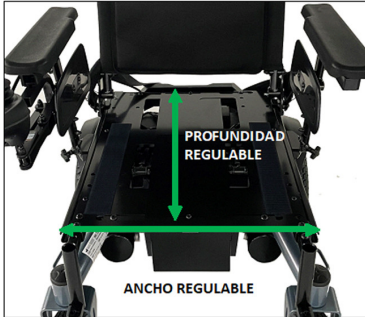

AyudasDinámicas®

Productos para una mayor independencia

Silla de ruedas eléctrica RUEBA

ref: R600

<https://www.ayudasdinamicas.com/p/sillas-de-ruedas-electricas/silla-de-ruedas-electrica-rueba>

COMPACTA Y ROBUSTA La silla Rueba solo mide 61cm. de ancho total y con un radio de giro de tan solo 83cm. lo que le permite estar en un entorno tanto de interior como de exterior. Con una longitud total de tan solo 107 cm, la Rueba puede desenvolverse en los espacios mas reducidos y le permitirá disfrutar de paseos por los centros comerciales e incluso ir a su cafetería preferida. Todo esto sin dejar de lado su potencia y autonomía para realizar largos desplazamientos, incluso en parques donde el suelo no es perfecto.

Ayudas Dinámicas®

Productos para una mayor independencia

RENDIMIENTO EXTERIOR

La silla Rueba solo mide 61 cm de ancho total y con un radio de giro de tan solo 83 cm le permite estar en un entorno tanto de interior como de exterior.

MÚLTIPLES REGULACIONES Y PRESTACIONES

La silla Rueba se puede regular hasta adaptarse a la mayoría de usuarios.

CONFIGURABLE PARA LA MAYORÍA DE LOS USUARIOS

La silla Rueda permite ser configurada en la mayoría de sus partes.

REPOSABRAZOS REGULABLE EN PROFUNDIDAD Y EN ALTURA

Los reposabrazos de la silla Rueda son regulable en profundidad por toda la guía lateral. Lo que permite una amplia franja de opciones para cualquier tipo de necesidades de los usuarios.