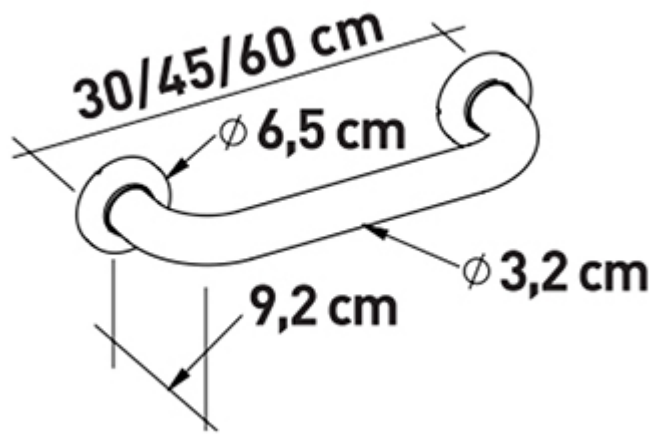

# Asideras de acero con recubrimiento epoxi **LIGURIA**

ref: ADA569-A

<https://www.ayudasdinamicas.com/p/asideras/asideras-de-acero-con-recubrimiento-epoxi-liguria>

Robustas barras asideras de acero de 32 mm de diámetro, con recubrimiento epoxi blanco. No están recomendadas para su instalación en ambientes húmedos. Con embellecedores de 65 mm de diámetro que ocultan los tornillos que las aseguran a la pared.

### Tabla de medidas y modelos

Modelo	Longitud	Material
ADA569-30A	30 cm	Acero pintado blanco
ADA569-45A	45 cm	Acero pintado blanco
ADA569-60A	60 cm	Acero pintado blanco