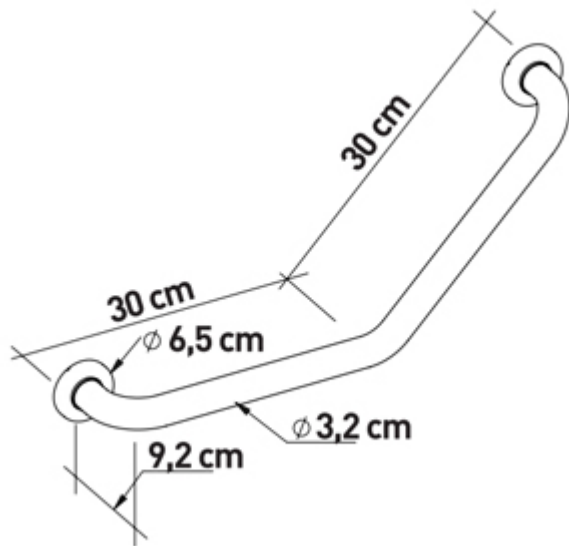

# Asidera angulada 135º de acero inoxidable **LIGURIA**

ref: ADA568I

<https://www.ayudasdinamicas.com/p/asideras/asidera-angulada-135e-de-acero-inoxidable-liguria>

Práctica asidera multiusos, de gran ayuda para incorporarse o sentarse en el WC y también en las bañeras. Fabricadas en acero inoxidable (opción siempre recomendada para ambientes húmedos). Diámetro 32 mm. Con embellecedores de 65 mm de diámetro que ocultan los tornillos que las aseguran a la pared.

### Tabla de medidas y modelos

Modelo	Longitud	Material
ADA568I	30 x 30 cm	Inoxidable pulido