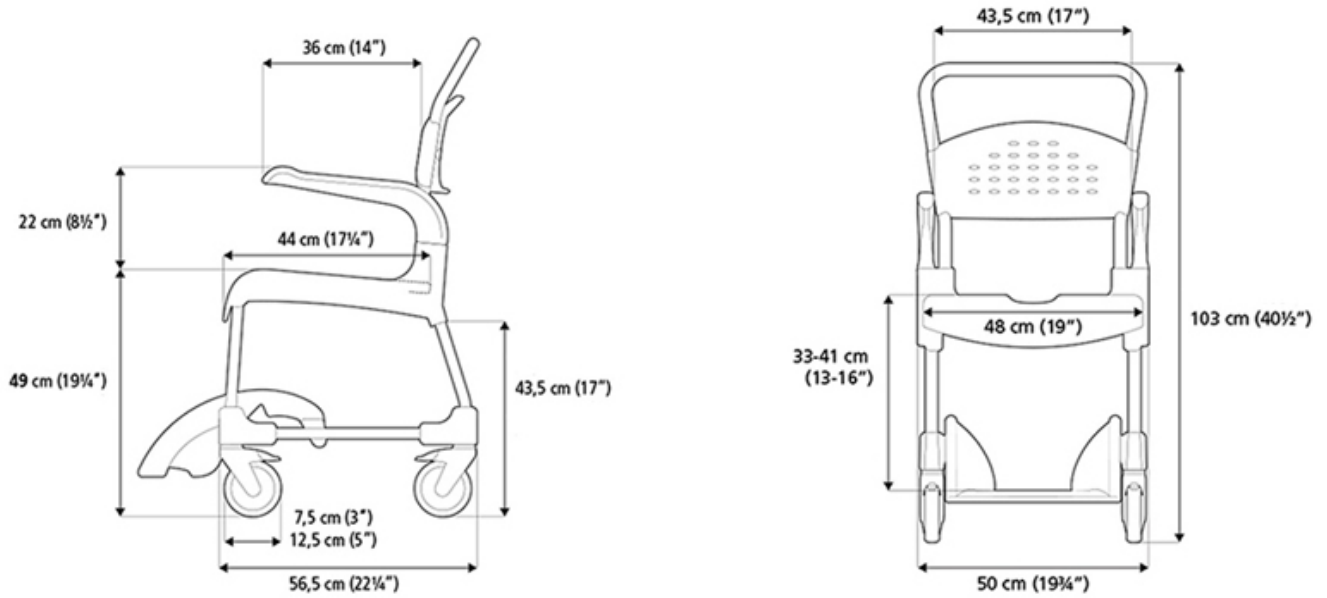

Etac Clean es una silla para el inodoro y para ducha galardonada y más vendida, desde 1999. Ahora presentamos una nueva incorporación a la familia: Clean con apertura delantera. El nuevo modelo ofrece a los usuarios aún más posibilidades para realizar las rutinas de higiene.

Todo lo necesario en una silla de ducha con ruedas

Clean se puede usar en la ducha, sobre el inodoro o en el lavabo. Todo esto la hacen popular en los centros de atención, así como entornos domésticos de todo el mundo.

Flexibilidad sin complejidad

Clean ofrece una gran funcionalidad, sin complejidad. Los reposabrazos se pueden mover o quitar con un simple clic para facilitar las transferencias, y los frenos son fácil acceso, bloqueo y desbloqueo. El reposapiés es regulable en tres posiciones y se puede guardar fácilmente debajo de la silla cuando no esté en uso.

CARACTERÍSTICAS:

Ayudas Dinámicas®

Productos para una mayor independencia

14

130

Tabla de medidas y modelos

Modelo	Ruedas	Altura asiento	Color
AD828D	2 ruedas con freno	49 cm	Verde