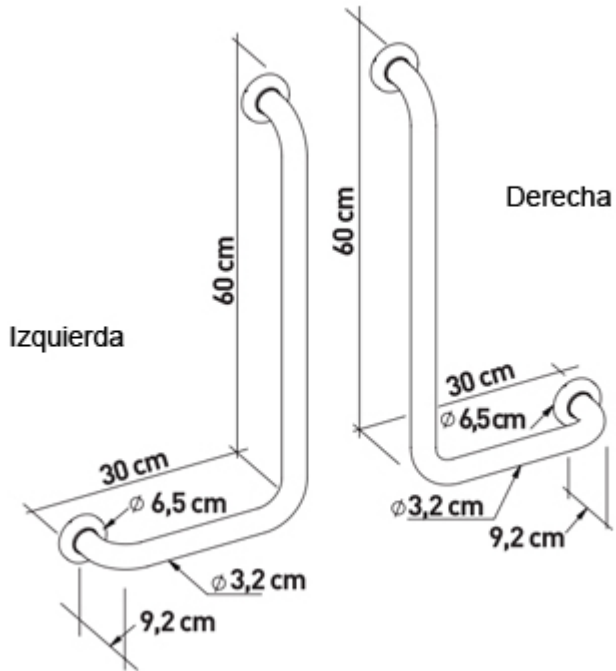

AyudasDinámicas®

Productos para una mayor independencia

Asidera angulada 90º de acero inoxidable **LIGURIA**

ref: ADA567I

<https://www.ayudasdinamicas.com/p/asideras/asidera-angulada-90e-de-acero-inoxidable-liguria>

Barras muy resistentes especialmente recomendadas para la ducha. Fabricadas en acero inoxidable (la mejor opción para ambientes húmedos). Están disponibles en mano derecha e izquierda. Diámetro 32 mm. Con embellecedores que ocultan los tornillos que las aseguran a la pared.

MEDIDAS:

Ayudas Dinámicas®

Productos para una mayor independencia

Tabla de medidas y modelos

Modelo	DIMENSIONES	POSICIÓN
ADA567I-R	30 x 60 cm	DERECHA
ADA567I-L	30 x 60 cm	IZQUIERDA