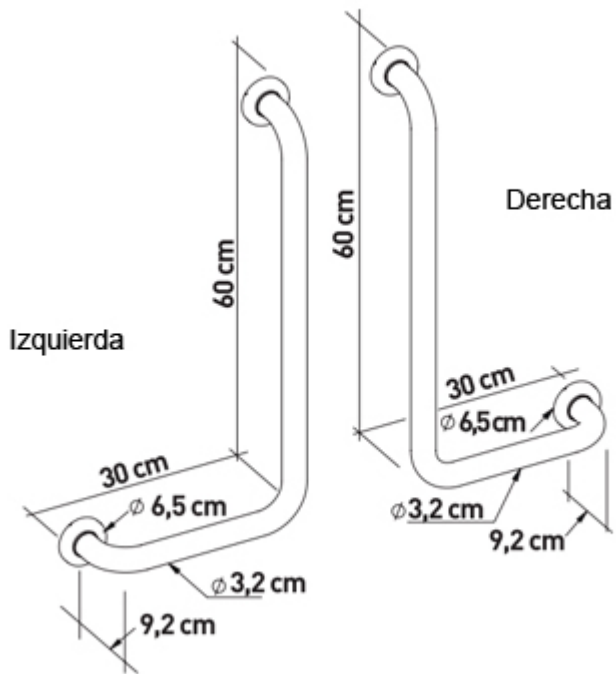

Ayudas Dinámicas[®]

Productos para una mayor independencia

Asidera angulada 90º de acero inoxidable **LIGURIA**

ref: ADA567I

<https://www.ayudasdinamicas.com/p/asideras/asidera-angulada-90e-de-acero-inoxidable-liguria>

Barras muy resistentes especialmente recomendadas para la ducha. Fabricadas en acero inoxidable (la mejor opción para ambientes húmedos). Están disponibles en mano derecha e izquierda. Diámetro 32 mm. Con embellecedores que ocultan los tornillos que las aseguran a la pared.

MEDIDAS:

Ayudas Dinámicas®

Productos para una mayor independencia

Tabla de medidas y modelos

| Modelo | DIMENSIONES | POSICIÓN |
|-----------|-------------|-----------|
| ADA567I-R | 30 x 60 cm | DERECHA |
| ADA567I-L | 30 x 60 cm | IZQUIERDA |