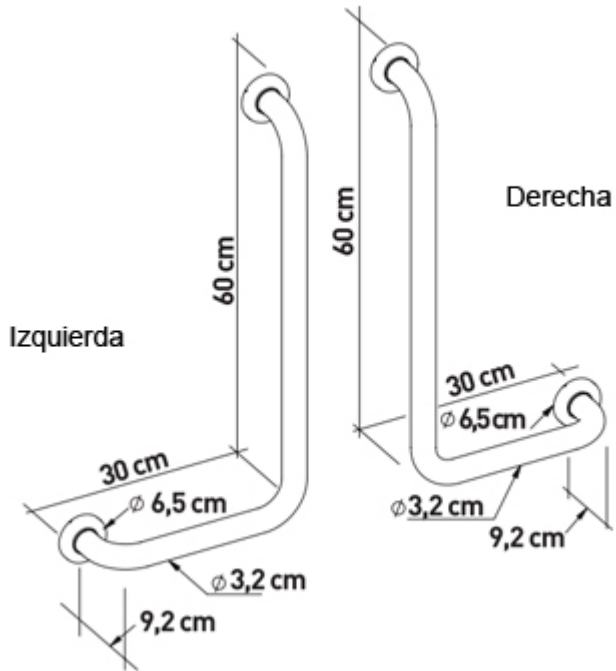

# Asidera angulada 90º de acero con recubrimiento epoxi LIGURIA

ref: ADA567A

<https://www.ayudasdinamicas.com/p/asideras/asidera-angulada-90e-de-acero-con-recubrimiento-epoxi-liguria>

Barras muy resistentes especialmente recomendadas para la ducha. Fabricadas en acero con recubrimiento epoxi color blanco. Están disponibles en mano derecha e izquierda. Diámetro 32 mm. Con embellecedores que ocultan los tornillos que las aseguran a la pared.

### Tabla de medidas y modelos

Modelo	DIMENSIONES	POSICIÓN
ADA567A-R	30 x 60 cm	DERECHA
ADA567A-L	30 x 60 cm	IZQUIERDA