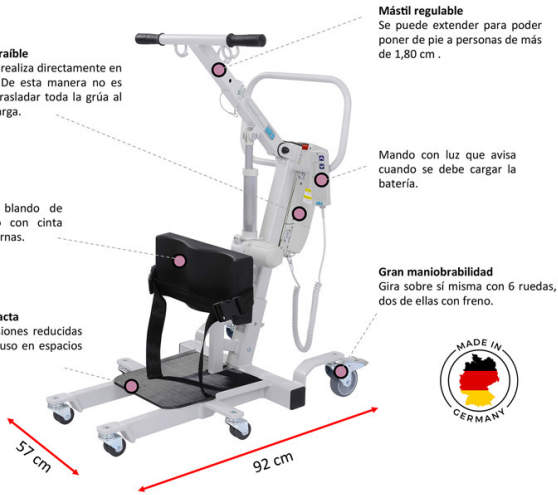

Ayudas Dinámicas®

Productos para una mayor independencia

Batería extraíble

Muy compacta
Sus dimensiones reducidas facilitan el uso en espacios reducidos.

Mástil regulable
Se puede extender para poder poner de pie a personas de más de 1,80 cm.

Mando con luz que avisa cuando se debe cargar la batería.

Gran maniobrabilidad
Gira sobre sí misma con 6 ruedas, dos de ellas con freno.