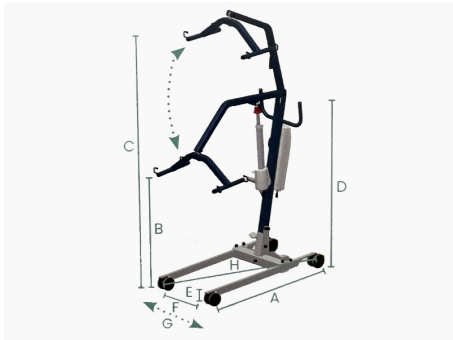

La FLY 3 STANDARD es una grúa de altas prestaciones, ideal para instituciones, con un ancho total de tan solo 66. Incorpora 4 ruedas dobles de mayor tamaño con frenos en la parte trasera, con lo que el cuidador conseguirá una mejor maniobrabilidad.

Ayudas Dinámicas®

Productos para una mayor independencia

Es una grúa de grandes prestaciones. Soporta un peso máximo de 180 kg y gracias al diseño del mástil aumenta el espacio entre la persona y el motor de la grúa, a la vez que permite un acceso cómodo al paciente cuando hay que elevarlo de la cama.

PERCHA DE 4 PUNTOS

Permite traslados de la cama a la silla en posición sentada gracias a su percha de 4 puntos.

La gama de grúas FLY 3, disponen de unas patas amplias de apertura mecánica o eléctrica (solo en el modelo XXL). Están diseñadas para su uso en hogares e instituciones. Permite levantar al paciente del suelo con total comodidad.

Ayudas Dinámicas®
Productos para una mayor independencia

- A. Largo total: 124 cm
- B. Altura mínima de la percha al suelo: 57 cm
- C. Altura máxima de la percha al suelo: 179 cm
- D. Altura total: 135 cm
- E. Altura de las patas: 11 cm
- F. Ancho de la base cerrada: 66 cm
- G. Ancho máxima abertura de las patas: 96 cm
- H. Diámetro de giro: 133 cm