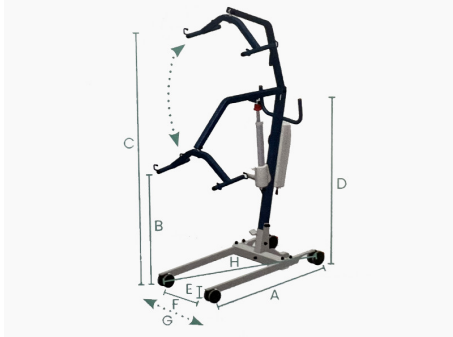

# Grúa de elevación y traslado FLY STANDARD

ref: AD915-M

<https://www.ayudasdinamicas.com/p/gruas-de-elevacion-y-traslado/grua-de-elevacion-y-traslado-fly-3-standar-d>

La FLY 3 STANDARD es una grúa de altas prestaciones, ideal para instituciones, con un ancho total de tan solo 66. Incorpora 4 ruedas dobles de mayor tamaño con frenos en la parte trasera, con lo que el cuidador conseguirá una mejor maniobrabilidad.

**Ayudas Dinámicas®**

Productos para una mayor independencia

Es una grúa de grandes prestaciones. Soporta un peso máximo de 180 kg y gracias al diseño del mástil aumenta el espacio entre la persona y el motor de la grúa, a la vez que permite un acceso cómodo al paciente cuando hay que elevarlo de la cama.

### **PERCHA DE 4 PUNTOS**

Permite traslados de la cama a la silla en posición sentada gracias a su percha de 4 puntos.

La gama de grúas FLY 3, disponen de unas patas amplias de apertura mecánica o eléctrica (solo en el modelo XXL). Están diseñadas para su uso en hogares e instituciones. Permite levantar al paciente del suelo con total comodidad.

**Ayudas Dinámicas®**

Productos para una mayor independencia

- A. Largo total: 124 cm
- B. Altura mínima de la percha al suelo: 57 cm
- C. Altura máxima de la percha al suelo: 179 cm
- D. Altura total: 135 cm
- E. Altura de las patas: 11 cm
- F. Ancho de la base cerrada: 66 cm
- G. Ancho máxima abertura de las patas: 96 cm
- H. Diámetro de giro: 133 cm