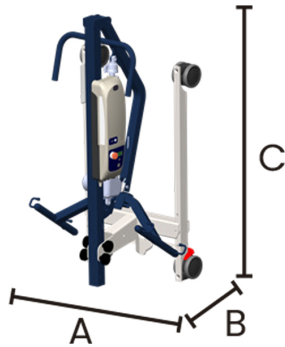

La Fly 4 Standard es una grúa de altas prestaciones, ideal para instituciones, con un ancho total de tan solo 66 cm. Incorpora 4 ruedas dobles de mayor tamaño con frenos en la parte trasera, con lo que el cuidador conseguirá una mejor maniobrabilidad. También dispone de un chasis plegable para facilitar el almacenamiento y el transporte.

Ayudas Dinámicas®

Productos para una mayor independencia

Es una grúa de grandes prestaciones. Soporta un peso máximo de 180 kg y gracias al diseño del mástil aumenta el espacio entre la persona y el motor de la grúa, a la vez que permite un acceso cómodo al paciente cuando hay que elevarlo de la cama.

PERCHA DE 4 PUNTOS

Permite traslados de la cama a la silla en posición sentada gracias a su percha de 4 puntos.

La gama de grúas FLY 3, disponen de unas patas amplias de apertura mecánica o eléctrica (solo en el modelo XXL). Están diseñadas para su uso en hogares e instituciones. Permite levantar al paciente del suelo con total comodidad.

Ayudas Dinámicas®

Productos para una mayor independencia

- A. Largo total: 66 cm
- B. Ancho total: 43,5 cm
- C. Altura total: 135,6 cm

- A. Largo total: 123 cm
- B. Altura mínima de la percha al suelo: 35,5 cm
- C. Altura máxima de la percha al suelo: 177 cm
- D. Altura total: 146 cm
- E. Altura de las patas: 11 cm
- F. Ancho de la base cerrada: 66 cm
- G. Ancho máxima abertura de las patas: 96 cm
- H. Diámetro de giro: 133 cm
- I. Altura libre: 6,3 cm