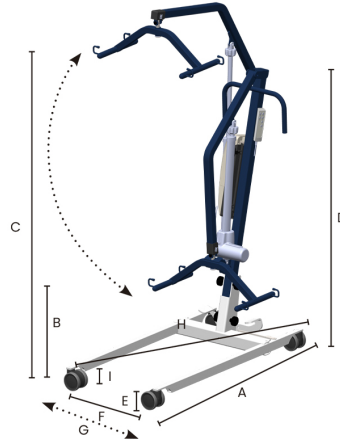

La Fly 4 Standard es una grúa de altas prestaciones, ideal para instituciones, con un ancho total de tan solo 66 cm. Incorpora 4 ruedas dobles de mayor tamaño con frenos en la parte trasera, con lo que el cuidador conseguirá una mejor maniobrabilidad. También dispone de un chasis plegable para facilitar el almacenamiento y el transporte.

PERCHA DE 4 PUNTOS

Permite traslados de la cama a la silla en posición sentada gracias a su percha de 4 puntos.

La gama de grúas FLY 3, disponen de unas patas amplias de apertura mecánica o eléctrica (solo en el modelo XXL). Están diseñadas para su uso en hogares e instituciones. Permite levantar al paciente del suelo con total comodidad.

Las grúas de esta gama están equipadas con dos sistemas de descenso de emergencia, uno manual y otro eléctrico. También disponen de parada de emergencia. La calidad de rodadura de las ruedas es óptima en todo tipo de superficies en suelos interiores.

Ayudas Dinámicas®

Productos para una mayor independencia

- A. Largo total: 66 cm
- B. Ancho total: 43,5 cm
- C. Altura total: 135,6 cm

- A. Largo total: 123 cm
- B. Altura mínima de la percha al suelo: 35,5 cm
- C. Altura máxima de la percha al suelo: 177 cm
- D. Altura total: 146 cm
- E. Altura de las patas: 11 cm
- F. Ancho de la base cerrada: 66 cm
- G. Ancho máxima abertura de las patas: 96 cm
- H. Diámetro de giro: 133 cm
- I. Altura libre: 6,3 cm