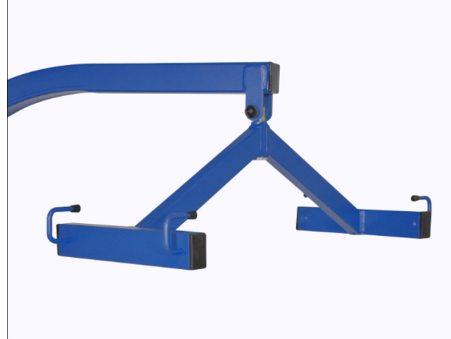

AyudasDinámicas®

Productos para una mayor independencia

Grúa BARIÁTRICA 260 Kg FLY XL

ref: AD915-XL

<https://www.ayudasdinamicas.com/p/gruas-de-elevacion-y-traslado/grua-bariatrica-260-kg-fly-xl>

La FLY 3 XL es una grúa de elevación y traslado para personas bariátricas de hasta 260 Kg, de altas prestaciones, ideal para instituciones. Con apertura eléctrica de las patas. Incorpora 4 ruedas dobles de mayor tamaño con frenos en la parte trasera, con lo que el cuidador conseguirá una mejor maniobrabilidad.

Ayudas Dinámicas®

Productos para una mayor independencia

Con su impresionante poder de elevación (actuador de 10 000 N) y sus grandes patas de apertura eléctrica (hasta 108 cm), proporciona seguridad y comodidad, la grúa FLY XL es un modelo especializado y diseñado para mejorar la vida diaria de pacientes bariátricos (hasta 260 kg) cuyo tamaño y el peso son un desafío.

PERCHA DE 4 PUNTOS

Permite traslados de la cama a la silla en posición sentada gracias a su percha de 4 puntos.

CAJA DE CONTROL Y MANDO DE 4 FUNCIONES

Con indicador de nivel de batería en el mando.

2 botones para la subida y bajada del mástil y otros dos para la apertura y cierre de las patas de forma eléctrica.

kg
Total
46

kg
Máximo
260