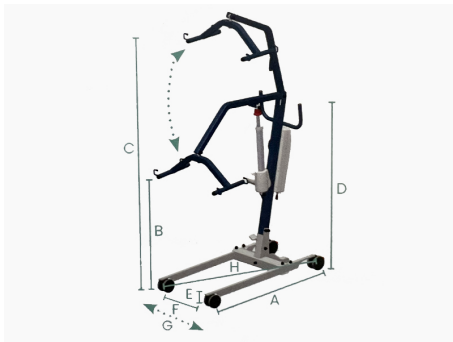

AyudasDinámicas®

Productos para una mayor independencia

Grúa BARIÁTRICA 260 Kg FLY XL

ref: AD915-XL

<https://www.ayudasdinamicas.com/p/gruas-de-elevacion-y-traslado/grua-bariatrica-260-kg-fly-xl>

La FLY 3 XL es una grúa de elevación y traslado para personas bariátricas de hasta 260 Kg, de altas prestaciones, ideal para instituciones. Con apertura eléctrica de las patas. Incorpora 4 ruedas dobles de mayor tamaño con frenos en la parte trasera, con lo que el cuidador conseguirá una mejor maniobrabilidad.

Ayudas Dinámicas®

Productos para una mayor independencia

Con su impresionante poder de elevación (actuador de 10 000 N) y sus grandes patas de apertura eléctrica (hasta 108 cm), proporciona seguridad y comodidad, la grúa FLY XL es un modelo especializado y diseñado para mejorar la vida diaria de pacientes bariátricos (hasta 260 kg) cuyo tamaño y el peso son un desafío.

PERCHA DE 4 PUNTOS

Permite traslados de la cama a la silla en posición sentada gracias a su percha de 4 puntos.

CAJA DE CONTROL Y MANDO DE 4 FUNCIONES

Con indicador de nivel de batería en el mando.

2 botones para la subida y bajada del mástil y otros dos para la apertura y cierre de las patas de forma eléctrica.

- A. Largo total: 125 cm
- B. Altura mínima de la percha al suelo: 55 cm
- C. Altura máxima de la percha al suelo: 182 cm
- D. Altura total: 126 cm
- E. Altura de las patas: 11 cm
- F. Ancho de la base cerrada: 73 cm
- G. Ancho máxima apertura de las patas: 105 cm
- H. Diámetro de giro: 143 cm