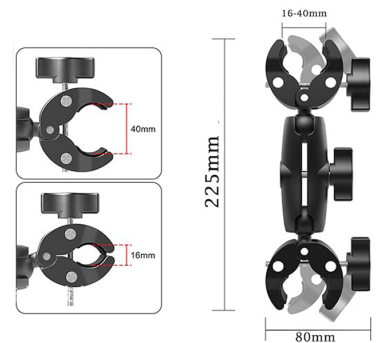

Soporte anclaje mando acompañante universal

ref: AZ100

<https://www.ayudasdinamicas.com/p/accesorios-movilidad/soporte-anclaje-mando-acompanante-universal>

La doble abrazadera está fabricada de aleación y material compuesto de plástico reforzado, ultra resistente y duradero. Las dos mordazas tienen una almohadilla de goma antideslizante para sujetar de forma segura, evitar arañazos y mantener el equilibrio.

AyudasDinámicas®

Productos para una mayor independencia

El diseño de cabeza de bola doble es fácil de ajustar, se puede apretar o aflojar libremente ajustando una sola tuerca. Puede girarse 360° horizontalmente o plegarse 180° verticalmente. Compatible con tubos con un diámetro de 15 - 40 mm. Todo esto hace que sea un soporte de acompañante para el mando de su silla de ruedas eléctrica.