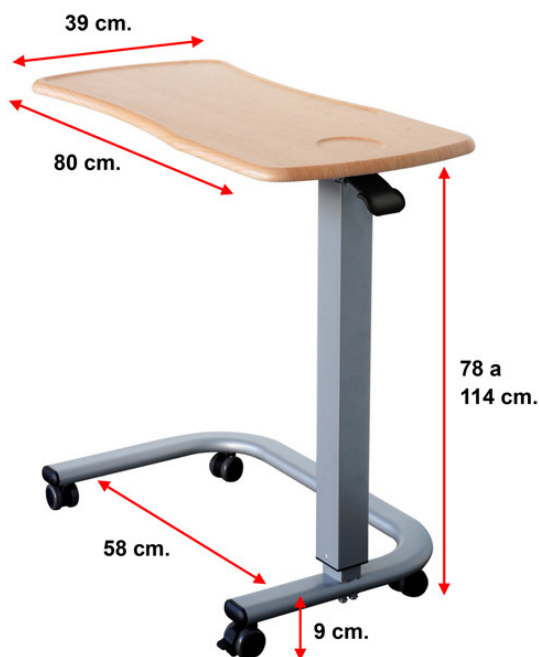

Ayudas Dinámicas®

Productos para una mayor independencia

Mesa auxiliar ergonómica

ref: AD682

<https://www.ayudasdinamicas.com/p/mesitas-auxiliares/mesa-auxiliar-ergonomica>

Diseñada para uso institucional y también apta para uso domiciliario ya que su diseño minimalista y moderno encaja bien en cualquier ambiente. Fabricada con gran calidad en cada detalle, su funcionalidad y prestaciones no tienen rival en esta categoría de productos.

AyudasDinámicas®

Productos para una mayor independencia

Altura graduable suave y sin sobresaltos asistida con pistón de aire.

Tablero de formas ergonómicas y redondeadas, que resiste la humedad y es fácil de limpiar. Apropriada para personas en silla de ruedas gracias a la base en forma de C.