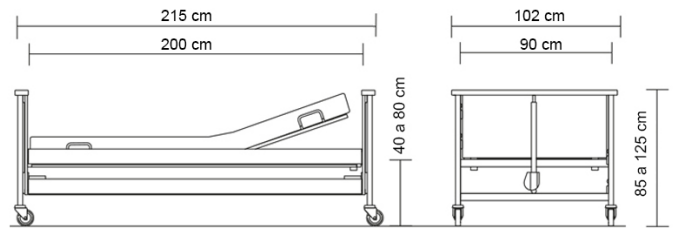

Ayudas Dinámicas®

Productos para una mayor independencia

Trapezio incorporador de serie

Trapezio diseñado para ayudar a las personas a sentarse y levantarse de la cama. El asidero triangular se ajusta a la altura más adecuada.

Medidas: