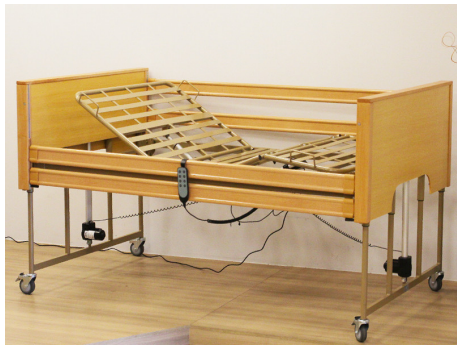

Ayudas Dinámicas®

Productos para una mayor independencia

SOMIER DE LAMAS DE METAL

BARANDILLAS DE ALUMINIO

MANDO

MEDIDAS:

TRAPECIO INCORPORADOR DE SERIE

EXTENSIÓN BARANDILLA (OPCIONAL AD983-B)