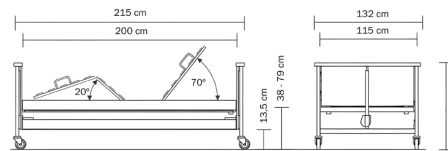

MEDIDAS:

TRAPECIO INCORPORADOR DE SERIE