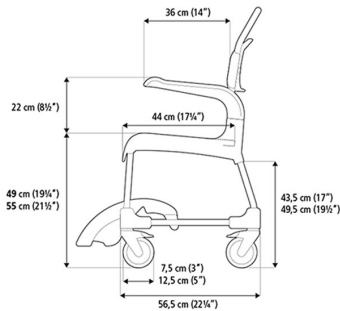

3 MODELOS DISPONIBLES:

Práctica y fácil de maniobrar

Se coloca fácilmente sobre cualquier inodoro, incluso sobre los montados en la pared. Clean está disponible en dos alturas de asiento: 49cm y 55cm, para una altura máxima de inodoro de 43cm y 48cm respectivamente. Los frenos en las ruedas delanteras se pueden accionar fácilmente cuando los de las ruedas traseras son de difícil acceso., por ejemplo, al colocar la silla Clean sobre el WC.

MODELO COLOR VERDE CON 2 RUEDAS CON FRENOS:

49 cm de altura de asiento (ref. AD828)
55 cm de altura de asiento (ref. AD828L)

MODELO COLOR BLANCO CON 2 RUEDAS CON FRENOS:

49 cm de altura de asiento (ref. AD828/G)
55 cm de altura de asiento (ref. AD828L/G)

MODELO COLOR VERDE CON 4 RUEDAS CON FRENOS:

49 cm de altura de asiento (ref. AD828-4)
55 cm de altura de asiento (ref. AD828I-4)

Tabla de medidas y modelos

Modelo	Altura asiento	Ancho	Fondo	Ancho asiento	Ancho entre brazos	Altura WC	Ruedas con freno	Color
AD828	49 cm	52 cm	86 cm	48 cm	43 cm	43 cm	2	Verde

Ayudas Dinámicas®

Productos para una mayor independencia

AD828L	55 cm	52 cm	86 cm	48 cm	43 cm	48 cm	2	Verde
AD828L/G	55 cm	52 cm	86 cm	48 cm	43 cm	48 cm	2	Blanco
AD828/G	49 cm	52 cm	86 cm	48 cm	43 cm	43 cm	2	Blanco
AD828-4	49 cm	52 cm	86 cm	48 cm	43 cm	43 cm	4	Verde
AD828L-4	55 cm	52 cm	86 cm	48 cm	43 cm	48 cm	4	Verde