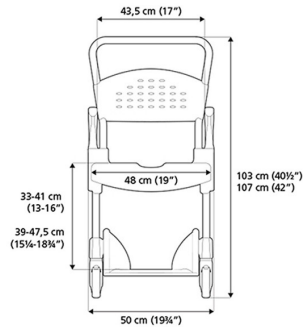

3 MODELOS DISPONIBLES:

Práctica y fácil de maniobrar

Se coloca fácilmente sobre cualquier inodoro, incluso sobre los montados en la pared. Clean está disponible en dos alturas de asiento: 49cm y 55cm, para una altura máxima de inodoro de 43cm y 48cm respectivamente. Los frenos en las ruedas delanteras se pueden accionar fácilmente cuando los de las ruedas traseras son de difícil acceso., por ejemplo, al colocar la silla Clean sobre el WC.

MODELO COLOR VERDE CON 2 RUEDAS CON FRENOS:

49 cm de altura de asiento (ref. AD828)
55 cm de altura de asiento (ref. AD828L)

MODELO COLOR BLANCO CON 2 RUEDAS CON FRENOS:

49 cm de altura de asiento (ref. AD828/G)
55 cm de altura de asiento (ref. AD828L/G)

MODELO COLOR VERDE CON 4 RUEDAS CON FRENOS:

49 cm de altura de asiento (ref. AD828-4)
55 cm de altura de asiento (ref. AD828I-4)

Tabla de medidas y modelos

Modelo	Altura asiento	Ancho	Fondo	Ancho asiento	Ancho entre brazos	Altura WC	Ruedas con freno	Color
AD828	49 cm	52 cm	86 cm	48 cm	43 cm	43 cm	2	Verde

Ayudas Dinámicas®

Productos para una mayor independencia

AD828L	55 cm	52 cm	86 cm	48 cm	43 cm	48 cm	2	Verde
AD828L/G	55 cm	52 cm	86 cm	48 cm	43 cm	48 cm	2	Blanco
AD828/G	49 cm	52 cm	86 cm	48 cm	43 cm	43 cm	2	Blanco
AD828-4	49 cm	52 cm	86 cm	48 cm	43 cm	43 cm	4	Verde
AD828L-4	55 cm	52 cm	86 cm	48 cm	43 cm	48 cm	4	Verde