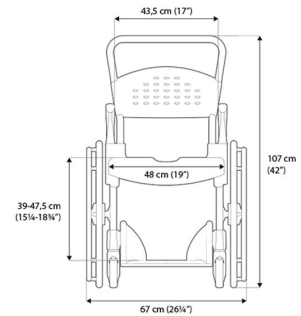

También se puede usar directamente sobre el inodoro.

**Transferencia segura y sencilla**

El asiento plano y la posición del freno facilitan la transferencia lateral.

La silla de ducha autopropulsable Etac Clean de 24" tiene los mismos beneficios que los otros modelos de la familia Clean, pero permite que el usuario impulse la silla de manera independiente.

20

130

**Tabla de medidas y modelos**

Modelo	Alto asiento	Ancho total	Fondo total	Ancho asiento	Ancho entre brazos
AD829	55 cm	69 cm	95 cm	48 cm	43 cm

**Ayudas Dinámicas®**

Productos para una mayor independencia