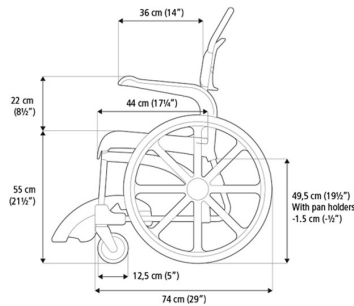

También se puede usar directamente sobre el inodoro.

**Transferencia segura y sencilla**

El asiento plano y la posición del freno facilitan la transferencia lateral.

La silla de ducha autopropulsable Etac Clean de 24" tiene los mismos beneficios que los otros modelos de la familia Clean, pero permite que el usuario impulse la silla de manera independiente.

20

130

**Tabla de medidas y modelos**

Modelo	Alto asiento	Ancho total	Fondo total	Ancho asiento	Ancho entre brazos
AD829	55 cm	69 cm	95 cm	48 cm	43 cm

**Ayudas Dinámicas®**

Productos para una mayor independencia