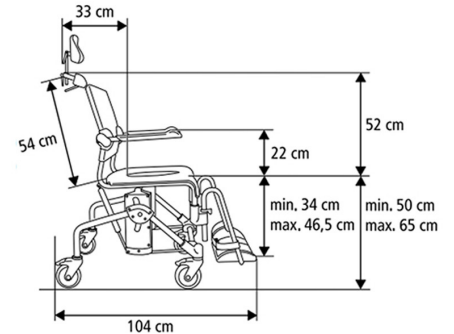

20

160

Tabla de medidas y modelos

Modelo	Ancho asiento	Ángulo basculación	Alto asiento suelo	Ancho total	Fondo
AD821	50 cm	de -5º a +35º	50 - 65 cm	58 cm	104 cm

Accesorios

- Barra transversal para Silla Tilt
- Tapa asiento confort (A821/2)
- Asiento w.c. confort con abertura (A821/3)