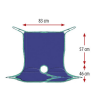

### Tabla de medidas y modelos

Modelo	Rango de elevación	Rango de apertura	Fondo total
AD919	de 70 a 170 cm	de 67 a 103 cm	127 cm

**Ayudas Dinámicas®**

Productos para una mayor independencia

## Accesorios

• Estación de carga

• Arnés de baño 'aqua'.

• Arnés de ajuste rápido 'Fast-fit'.

• Arnés 'Con cabezal'.

• Arnés 'Goliath' 250 kg.

• Arnés envolvente.

• Arnés 'amputados'.