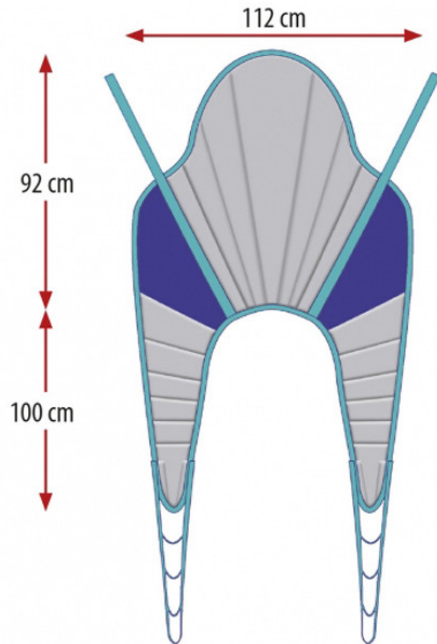

## Arnés GOLIATH XXL (320 kg)

ref: A914

<https://www.ayudasdinamicas.com/p/arneses/arnes-goliath-xxl-320-kg>

Arnés especialmente reforzado para realizar las transferencias de personas con gran sobrepeso y hacerlo con seguridad y comodidad tanto para el usuario como para el cuidador. Suministrado en talla única.

COLOCACIÓN DE  
UN ARNÉS PARA  
REALIZAR  
TRANSFERENCIAS  
DESDE LA CAMA:

ELEVACIÓN DE  
UN PACIENTE  
CON GRÚA  
DESDE EL SUELO: