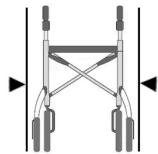

AyudasDinámicas®

Productos para una mayor independencia

Rollator estrecho LOW

ref: AD185

<https://www.ayudasdinamicas.com/p/rolators/rolator-estrecho-low>

SUPER ESTRECHO
SOLO 56 cm

ESPECIAL PERSONAS
PEQUEÑAS

Especialmente diseñado para personas de talla pequeña, el asiento tiene una altura de 46 cm. Maniobra en espacios muy reducidos porque es muy estrecho: solo 56 cm de ancho. Debajo del cómodo asiento acolchado de 30x30 cm tiene una práctica bolsa para llevar objetos de manera discreta. Se pliega fácilmente para su transporte o almacenamiento.

Ayudas Dinámicas®

Productos para una mayor independencia

Ligero y fácil de plegar. Fabricado en aluminio, tan solo pesa 6 Kg. Super estrecho, solo mide 56 cm de ancho total.

Frenos de maneta con sistema de bloqueo y puños anatómicos.