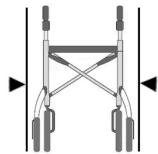

AyudasDinámicas®

Productos para una mayor independencia

Rollator estrecho LOW

ref: AD185

<https://www.ayudasdinamicas.com/p/rolators/rolator-estrecho-low>

SUPER ESTRECHO
SOLO 56 cm