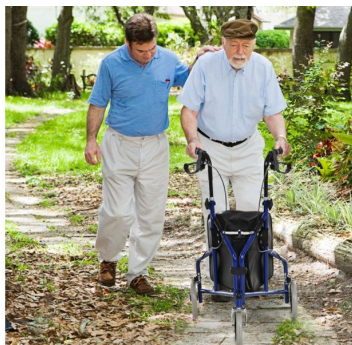

Ayudas Dinámicas®

Productos para una mayor independencia

Rollator extra maniobrable DELTA

ref: AD240

<https://www.ayudasdinamicas.com/p/rolators/caminador-extra-maniobrable-delta>

Rollator de tres ruedas diseñado especialmente para maniobrar en espacios reducidos. Con un radio de giro mínimo puede girar sobre sí mismo incluso en pasillos estrechos. Los puños son graduables de altura y llevan frenos para controlar mejor la marcha.

Ligero y fácil de plegar.

Solo pesa 6 Kg.

AyudasDinámicas®

Productos para una mayor independencia

Incorpora una práctica bolsa para llevar objetos de manera más discreta si los desplazamientos son en el exterior. Se pliega muy fácilmente para guardarlo por ejemplo tras una puerta, o facilitar su transporte.