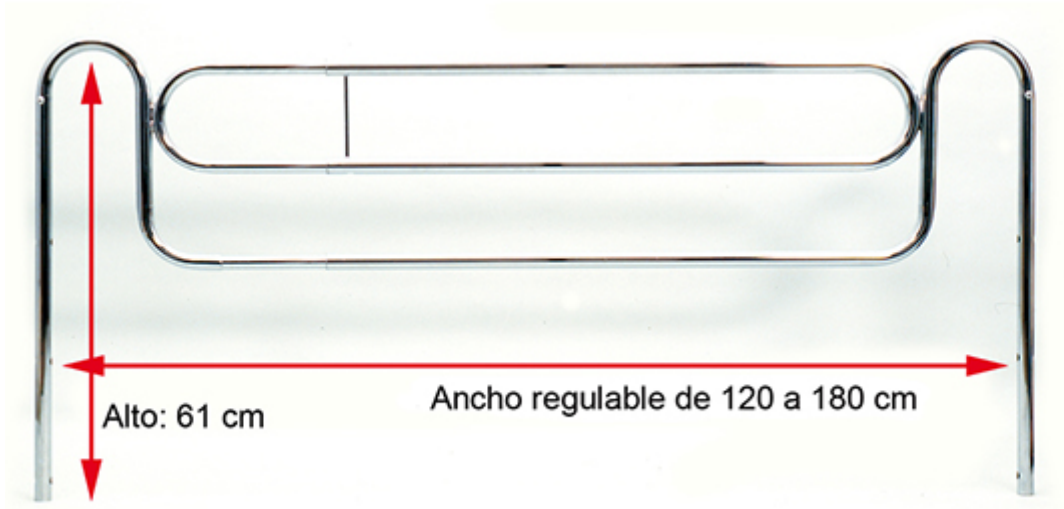

## Barandilla telescópica (Par)

ref: AD951

<https://www.ayudasdinamicas.com/p/barandillas/par-barandillas-telescopicas>

Fabricadas en acero cromado. Se deslizan fácilmente hacia abajo para favorecer el acceso a la cama. Fácil montaje.

### Tabla de medidas y modelos

Modelo	Largo regulable	Alto
AD951	120 - 180 cm	61 cm