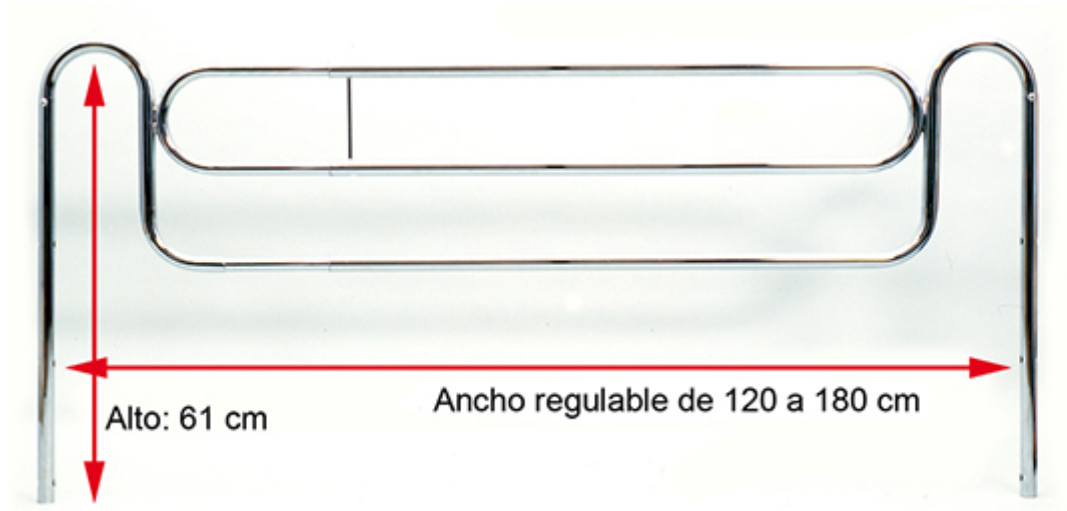

Ayudas Dinámicas®

Productos para una mayor independencia

Barandilla telescópica (Par)

ref: AD951

<https://www.ayudasdinamicas.com/p/barandillas/par-barandillas-telescopicas>

Fabricadas en acero cromado. Se deslizan fácilmente hacia abajo para favorecer el acceso a la cama. Fácil montaje.

Su sistema de anclajes, se adapta con seguridad a la mayoría de camas, especialmente las articuladas.

Ayudas Dinámicas®

Productos para una mayor independencia

Tabla de medidas y modelos

Modelo	Largo regulable	Alto
AD951	120 - 180 cm	61 cm