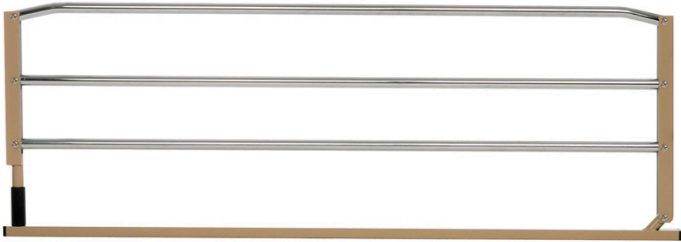

Ayudas Dinámicas®

Productos para una mayor independencia

Barandilla abatible UNIVERSAL (unidad)

ref: AD955

<https://www.ayudasdinamicas.com/p/barandillas/barandilla-abatible-universal-unidad>

Estas barandillas universales se adaptan a un gran número de camas, en especial a aquellas en las que no podemos acoplar las barandillas corrientes, ya que tienen un anclaje muy versátil que permite una gran variedad de opciones. Se suministra por unidades.

Ayudas Dinámicas®

Productos para una mayor independencia

Una barandilla de cama, lejos de lo que pueda parecer, es mucho más que un accesorio. Proporciona seguridad, ya que evita accidentes, y constituye una garantía para el descanso seguro.

La barandilla abatible es muy práctica, pues permite a la persona que está en la cama acostarse, incorporarse y descender con facilidad. Además, el cuidador puede plegarla para tener mejor acceso, con lo que realiza sus funciones con más soltura.

Anclajes universales:
Fácil colocación en cualquier posición de la cama.

AyudasDinámicas®

Productos para una mayor independencia

Tabla de medidas y modelos

Modelo	Largo	Alto
AD955	145 cm	42 cm