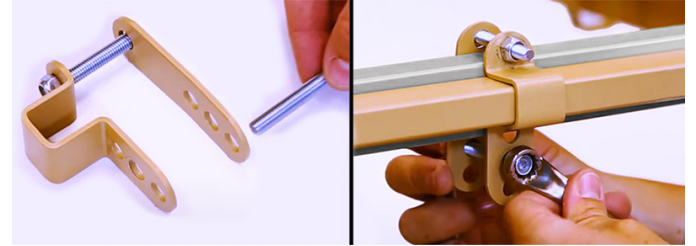

## **Barandilla abatible UNIVERSAL (unidad)**

ref: AD955

<https://www.ayudasdinamicas.com/p/barandillas/barandilla-abatible-universal-unidad>

Estas barandillas universales se adaptan a un gran número de camas, en especial a aquellas en las que no podemos acoplar las barandillas corrientes, ya que tienen un anclaje muy versátil que permite una gran variedad de opciones. Se suministra por unidades.

La barandilla abatible es muy práctica, pues permite a la persona que está en la cama acostarse, incorporarse y descender con facilidad. Además, el cuidador puede plegarla para tener mejor acceso, con lo que realiza sus funciones con más soltura.

## Tabla de medidas y modelos

Modelo	Largo	Alto
AD955	145 cm	42 cm