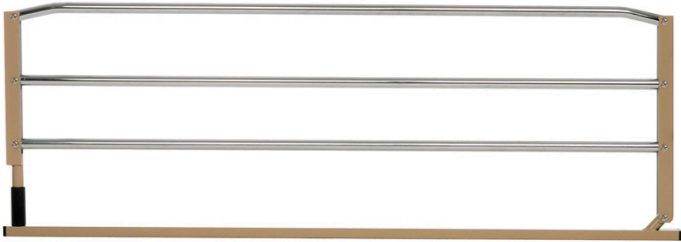

Ayudas Dinámicas®

Productos para una mayor independencia

Barandilla abatible UNIVERSAL (unidad)

ref: AD955

<https://www.ayudasdinamicas.com/p/barandillas/barandilla-abatible-universal-unidad>

Estas barandillas universales se adaptan a un gran número de camas, en especial a aquellas en las que no podemos acoplar las barandillas corrientes, ya que tienen un anclaje muy versátil que permite una gran variedad de opciones. Se suministra por unidades.