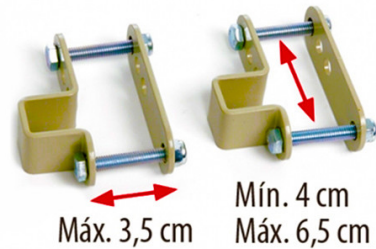

## **Barandilla abatible UNIVERSAL (unidad)**

ref: AD955

<https://www.ayudasdinamicas.com/p/barandillas/barandilla-abatible-universal-unidad>

Estas barandillas universales se adaptan a un gran número de camas, en especial a aquellas en las que no podemos acoplar las barandillas corrientes, ya que tienen un anclaje muy versátil que permite una gran variedad de opciones. Se suministra por unidades.

## Tabla de medidas y modelos

Modelo	Largo	Alto
AD955	145 cm	42 cm