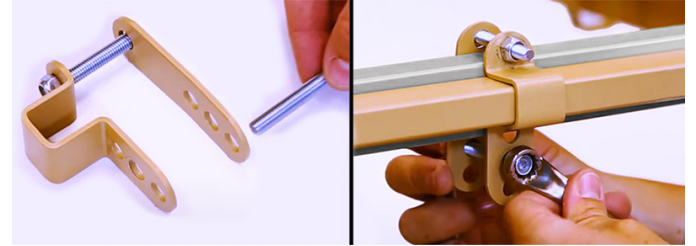

Ayudas Dinámicas®

Productos para una mayor independencia

Barandilla abatible UNIVERSAL (unidad)

ref: AD955

<https://www.ayudasdinamicas.com/p/barandillas/barandilla-abatible-universal-unidad>

Estas barandillas universales se adaptan a un gran número de camas, en especial a aquellas en las que no podemos acoplar las barandillas corrientes, ya que tienen un anclaje muy versátil que permite una gran variedad de opciones. Se suministra por unidades.

Ayudas Dinámicas®

Productos para una mayor independencia

Una barandilla de cama, lejos de lo que pueda parecer, es mucho más que un accesorio. Proporciona seguridad, ya que evita accidentes, y constituye una garantía para el descanso seguro.

La barandilla abatible es muy práctica, pues permite a la persona que está en la cama acostarse, incorporarse y descender con facilidad. Además, el cuidador puede plegarla para tener mejor acceso, con lo que realiza sus funciones con más soltura.

Anclajes universales:
Fácil colocación en cualquier posición de la cama.

AyudasDinámicas®

Productos para una mayor independencia

Tabla de medidas y modelos

Modelo	Largo	Alto
AD955	145 cm	42 cm