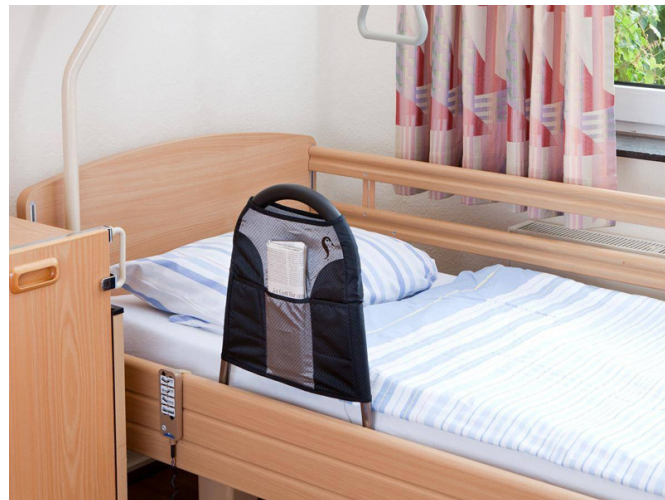

# Barandilla desmontable ideal para viaje **TRAVELLER**

ref: AD943

<https://www.ayudasdinamicas.com/p/barandillas/barandilla-plegable-ideal-para-viaje-traveller>

Nueva barandilla super ligera de aluminio y a la vez muy resistente. Asidera acolchada y prácticos bolsillos incorporados. Desmontable y portátil, cabe en maletas pequeñas. Se instala en pocos segundos en cualquier cama de domicilio, hotel, etc.

**Ayudas Dinámicas®**

Productos para una mayor independencia

La asidera de la cama, ofrece un soporte resistente para ayudarlo a entrar y salir de la cama sin riesgos de caídas y para cambiar de posición. No está diseñada para evitar que se caiga de la misma.