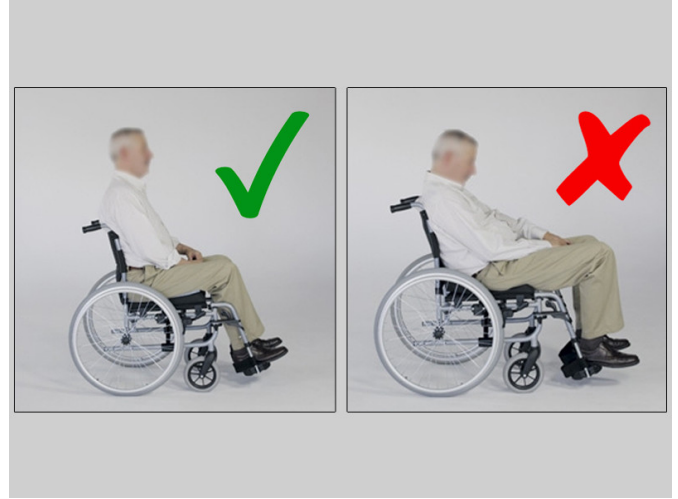

## **Cubre cojín tubular antideslizante ONE-WAY**

ref: H8870

<https://www.ayudasdinamicas.com/p/cojines/cubre-cojin-antideslizante-one-way>

ONE-WAY resbala solamente en una dirección, cosido en forma de tubo, es muy práctico para usarlo en la silla, en la cama o en el asiento del coche. Permite a la persona mantenerse erguida y favorece una buena postura. Impide resbalarse hacia delante de forma tan habitual en personas que permanecen sentadas durante largos periodos. Medidas: 36 cm x 43 cm.

**Ayudas Dinámicas®**

Productos para una mayor independencia

La adopción de una mala postura no solo favorece la aparición de escaras, sino que afecta en la manera de percibir y de relacionarse con el entorno. Conforme la persona se desliza hacia delante, la cabeza y consiguientemente la mirada baja adoptando una actitud poco comunicativa y ausente.