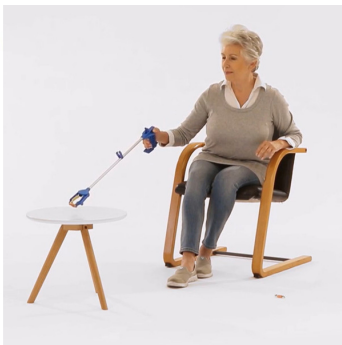

Ayudas Dinámicas®

Productos para una mayor independencia

Pinzas profesionales FALKE

ref: H806

<https://www.ayudasdinamicas.com/p/pinzas/pinzas-profi-reacher>

Un accesorio absolutamente necesario para una mayor independencia. Probablemente la pinza más funcional y práctica del mercado ya que actúan ambas mordazas simultáneamente y esto permite una gran precisión para alcanzar objetos sin necesidad de agacharse o de encaramarse. El puño de diseño ergonómico permite accionar la pinza con todos los dedos y requiere un esfuerzo y recorrido mínimos.

Ayudas Dinámicas®

Productos para una mayor independencia

- Con gancho para vestir
- Con estabilizador de muñeca
- Con dispositivo para colgar
- Con imán y clip para fijar a los tubos (por ejemplo, en el andador)
- Dos longitudes: longitud 60 cm, peso 180 g, longitud 78 cm, peso 200 g.

Facilita recoger objetos caídos, bolígrafos, material de oficina o gafas sin tener que agacharse. También es ideal usarla en el jardín, permite recoger fácilmente partes de plantas u hojas. Cerrar las pinzas requiere poco esfuerzo.

La pinza tiene un imán en la punta para recuperar horquillas o alfileres. La cabeza gira 360º y permite un fácil acceso sin tener que girar la muñeca.

Tabla de medidas y modelos

Modelo	Largo
H8060	60 cm
H8063	78 cm