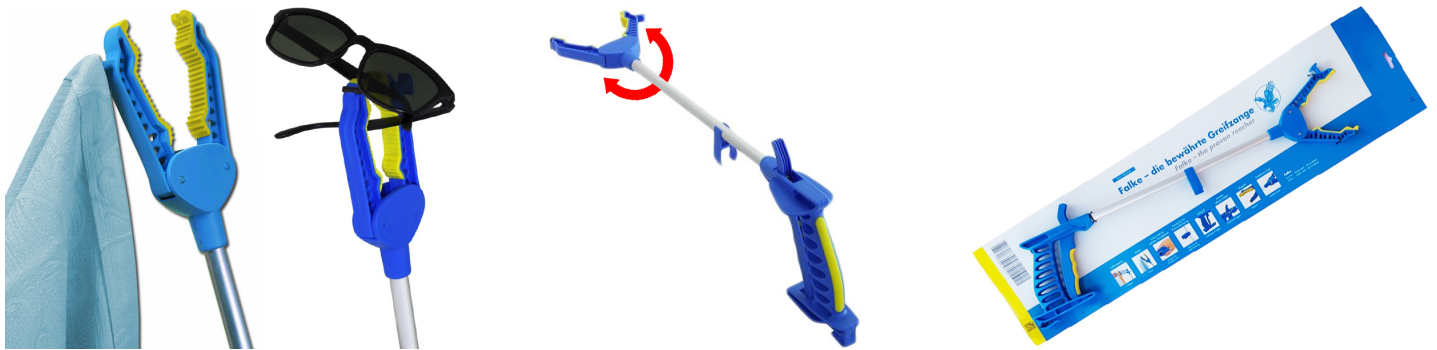

Ayudas Dinámicas®

Productos para una mayor independencia

Pinzas profesionales FALKE

ref: H806

<https://www.ayudasdinamicas.com/p/pinzas/pinzas-profi-reacher>

Un accesorio absolutamente necesario para una mayor independencia. Probablemente la pinza más funcional y práctica del mercado ya que actúan ambas mordazas simultáneamente y esto permite una gran precisión para alcanzar objetos sin necesidad de agacharse o de encaramarse. El puño de diseño ergonómico permite accionar la pinza con todos los dedos y requiere un esfuerzo y recorrido mínimos.

Ayudas Dinámicas®

Productos para una mayor independencia

- Con gancho para vestir
- Con estabilizador de muñeca
- Con dispositivo para colgar
- Con imán y clip para fijar a los tubos (por ejemplo, en el andador)
- Dos longitudes: longitud 60 cm, peso 180 g, longitud 78 cm, peso 200 g.

Facilita recoger objetos caídos, bolígrafos, material de oficina o gafas sin tener que agacharse. También es ideal usarla en el jardín, permite recoger fácilmente partes de plantas u hojas. Cerrar las pinzas requiere poco esfuerzo.

La pinza tiene un imán en la punta para recuperar horquillas o alfileres. La cabeza gira 360º y permite un fácil acceso sin tener que girar la muñeca.

Tabla de medidas y modelos

Modelo	Largo
H8060	60 cm
H8063	78 cm