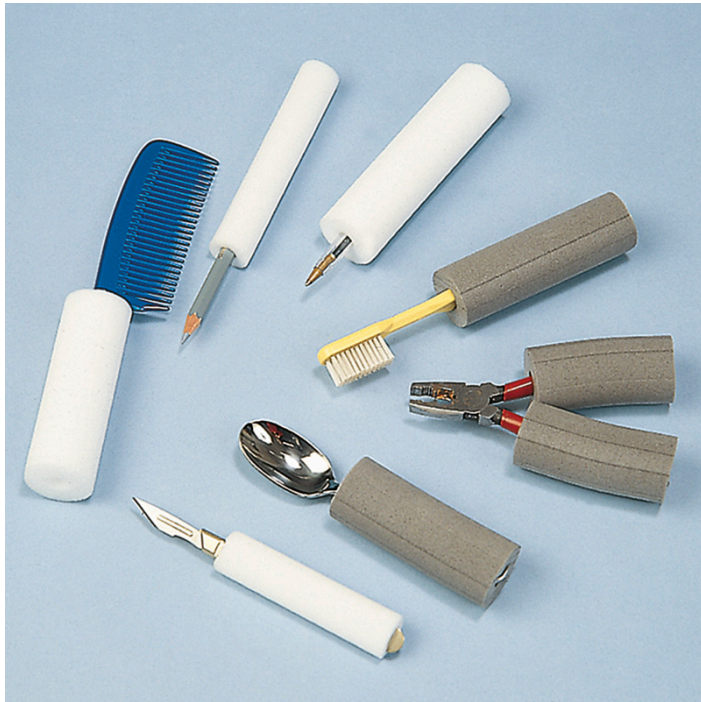

Ayudas Dinámicas®

Productos para una mayor independencia

Tubo de espuma 'Plastazote'

ref: CR0061

<https://www.ayudasdinamicas.com/p/varios-vida-diaria/tubo-de-espuma-plastazote-blanco>

Muy utilizado para gran variedad de actividades, tanto en terapia como en el día a día. Especial para integrar mangos a utensilios, herramientas, cubiertos, bolígrafos etc... Color blanco. Lavable en lavavajillas.

Tabla de medidas y modelos

Modelo	Ø externo	Ø interno	Largo
H6104	30 mm	6 mm	1 m
H6106	30 mm	9 mm	1 m
H6108	30 mm	12 mm	1 m