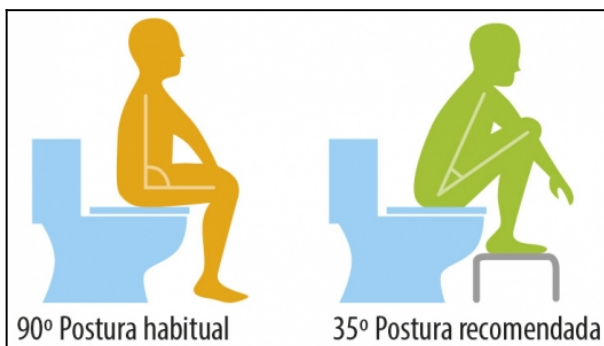

## Taburete 'Entrado'

ref: AD543

<https://www.ayudasdinamicas.com/p/sillas-y-taburetes-de-ducha-y-bano/taburete-entrado>

Un taburete resistente y seguro, muy versátil y práctico para una gran variedad de usos: entrar y salir de la bañera, y para el WC.

La postura en cuclillas mantiene el intestino limpio de manera natural e impide el estancamiento fecal. Se consigue el mismo efecto sentado con un taburete en los pies.

**AyudasDinámicas®**

Productos para una mayor independencia