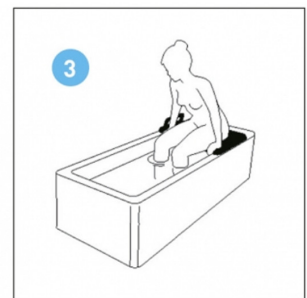

## Tabla de bañera FRESH

ref: AD559

<https://www.ayudasdinamicas.com/p/asientos-y-tablas-de-banera/tabla-de-banera-fresh>

La firma sueca ETAC ha desarrollado la tabla FRESH con los criterios más actuales en lo referente a la ergonomía y la funcionalidad sin olvidar la seguridad en el baño. El extremo más ancho facilita la entrada a la bañera y la parte más estrecha proporciona mejor acceso para la higiene íntima. La asidera incorporada incrementa la seguridad del usuario. Reciclable.

Tabla de baño premiada con un diseño magnífico y una funcionalidad excelente.

El diseño único de Fresh ha establecido el estándar para las tablas de baño. Su borde frontal, situado en el lado exterior de la bañera, es ancho para proporcionar el máximo apoyo en los traslados. La sección media se estrecha para permitir un fácil acceso para la higiene íntima.

Los topes de borde son fáciles de montar y asegurar mediante la moneda de plástico incluida. Cuatro forros de fricción hacen que la tabla de baño se mantenga segura en la bañera. **Fresh está disponible en dos longitudes para garantizar un ajuste perfecto a varias bañeras.**

1-La persona se sienta en el extremo más ancho de la tabla, que debe quedar en la parte exterior y está especialmente diseñado para facilitar la entrada y salida de la bañera.

2-La asidera, debe estar en la parte interior de la bañera y separada de la pared para dejar libre el espacio necesario para agarrarla, ofrece una seguridad adicional para entrar y salir.