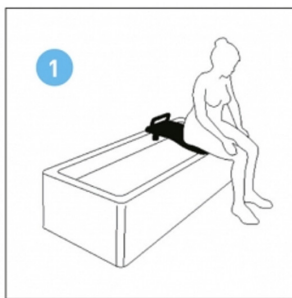

## Tabla de bañera FRESH

ref: AD559

<https://www.ayudasdinamicas.com/p/asientos-y-tablas-de-banera/tabla-de-banera-fresh>

La firma sueca ETAC ha desarrollado la tabla FRESH con los criterios más actuales en lo referente a la ergonomía y la funcionalidad sin olvidar la seguridad en el baño. El extremo más ancho facilita la entrada a la bañera y la parte más estrecha proporciona mejor acceso para la higiene íntima. La asidera incorporada incrementa la seguridad del usuario. Reciclable.

Tabla de baño premiada con un diseño magnífico y una funcionalidad excelente.

El diseño único de Fresh ha establecido el estándar para las tablas de baño. Su borde frontal, situado en el lado exterior de la bañera, es ancho para proporcionar el máximo apoyo en los traslados. La sección media se estrecha para permitir un fácil acceso para la higiene íntima.

Los topes de borde son fáciles de montar y asegurar mediante la moneda de plástico incluida. Cuatro forros de fricción hacen que la tabla de baño se mantenga segura en la bañera. **Fresh está disponible en dos longitudes para garantizar un ajuste perfecto a varias bañeras.**

1-La persona se sienta en el extremo más ancho de la tabla, que debe quedar en la parte exterior y está especialmente diseñado para facilitar la entrada y salida de la bañera.

2-La asidera, debe estar en la parte interior de la bañera y separada de la pared para dejar libre el espacio necesario para agarrarla, ofrece una seguridad adicional para entrar y salir.