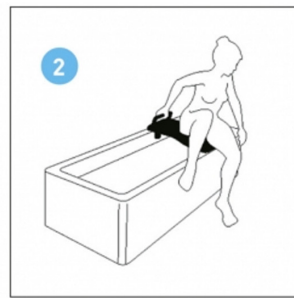

## Tabla de bañera FRESH

ref: AD559

<https://www.ayudasdinamicas.com/p/asientos-y-tablas-de-banera/tabla-de-banera-fresh>

La firma sueca ETAC ha desarrollado la tabla FRESH con los criterios más actuales en lo referente a la ergonomía y la funcionalidad sin olvidar la seguridad en el baño. El extremo más ancho facilita la entrada a la bañera y la parte más estrecha proporciona mejor acceso para la higiene íntima. La asidera incorporada incrementa la seguridad del usuario. Reciclable.

Tabla de baño premiada con un diseño magnífico y una funcionalidad excelente.

El diseño único de Fresh ha establecido el estándar para las tablas de baño. Su borde frontal, situado en el lado exterior de la bañera, es ancho para proporcionar el máximo apoyo en los traslados. La sección media se estrecha para permitir un fácil acceso para la higiene íntima.

Los topes de borde son fáciles de montar y asegurar mediante la moneda de plástico incluida. Cuatro forros de fricción hacen que la tabla de baño se mantenga segura en la bañera. **Fresh está disponible en dos longitudes para garantizar un ajuste perfecto a varias bañeras.**

1-La persona se sienta en el extremo más ancho de la tabla, que debe quedar en la parte exterior y está especialmente diseñado para facilitar la entrada y salida de la bañera.

2-La asidera, debe estar en la parte interior de la bañera y separada de la pared para dejar libre el espacio necesario para agarrarla, ofrece una seguridad adicional para entrar y salir.