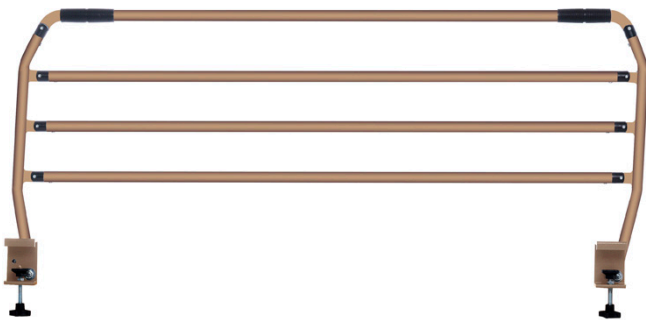

Ayudas Dinámicas®

Productos para una mayor independencia

Barandillas abatibles 4 BARRAS

ref: AD952/4

<https://www.ayudasdinamicas.com/p/barandillas/barandillas-abatibles-4-barras>

De iguales características que las barandillas abatibles AD 952 pero recomendadas en aquellos casos que se precisan unas barandillas más altas de lo habitual. Por seguridad, hemos colocado un cuarto barrote, conservando la distancia entre ellos. Se suministra en pares Admite solamente anclaje ancho

Ayudas Dinámicas®

Productos para una mayor independencia

Una barandilla de cama, lejos de lo que pueda parecer, es mucho más que un accesorio. Proporciona seguridad, ya que evita accidentes, y constituye una garantía para el descanso seguro.

La barandilla abatible es muy práctica, pues permite a la persona que está en la cama acostarse, incorporarse y descender con facilidad. Además, el cuidador puede plegarla para tener mejor acceso, con lo que realiza sus funciones con más soltura.

Dimensiones del anclaje de sujeción a la cama: 42 x 85 mm.

AyudasDinámicas®

Productos para una mayor independencia

Tabla de medidas y modelos

Modelo	Largo	Alto	Anclaje
AD952/4	138 cm	52 cm	42 x 85 mm