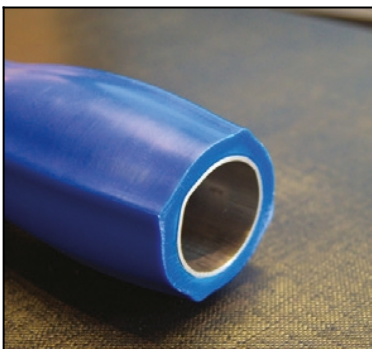

# Asidero ergonómico reforzado 90° NATURAL GRIP

ref: AD576/90

<https://www.ayudasdinamicas.com/p/asideras/asidero-ergonomico-reforzado-90-natural-grip>

Barra ergonómica y reforzada de 90° con un diseño para ofrecer la mejor forma posible para adaptarse a la mano. Su construcción es especialmente robusta y resistente. Se puede instalar a derecha o izquierda indistintamente.

**Máxima resistencia:** Los asideros son inoxidable, de plástico inyectado y reforzados interiormente con acero inoxidable.

**AyudasDinámicas®**

Productos para una mayor independencia