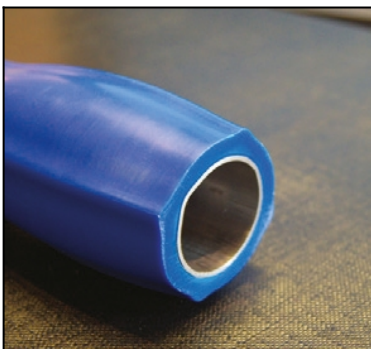

Ayudas Dinámicas®

Productos para una mayor independencia

Asidero ergonómico reforzado 90° NATURAL GRIP

ref: AD576/90

<https://www.ayudasdinamicas.com/p/asideras/asidero-ergonomico-reforzado-90-natural-grip>

Barra ergonómica y reforzada de 90° con un diseño para ofrecer la mejor forma posible para adaptarse a la mano. Su construcción es especialmente robusta y resistente. Se puede instalar a derecha o izquierda indistintamente.

Máxima resistencia: Los asideros son inoxidable, de plástico inyectado y reforzados interiormente con acero inoxidable.

Ayudas Dinámicas[®]

Productos para una mayor independencia

Tabla de medidas y modelos