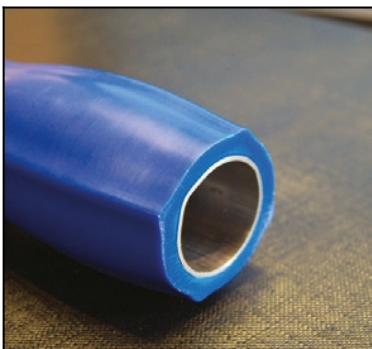

Ayudas Dinámicas®

Productos para una mayor independencia

Asidero ergonómico reforzado 135° NATURAL GRIP

ref: AD576/135

<https://www.ayudasdinamicas.com/p/asideras/asidero-ergonomico-reforzado-135-natural-grip>

Barra con un ángulo de 135° con un diseño ergonómico para ofrecer la mejor forma posible para adaptarse a la mano. Su construcción es especialmente robusta y resistente. Se pueden instalar a derecha o izquierda indistintamente.

Máxima resistencia: Los asideros son inoxidable, de plástico inyectado y reforzados interiormente con acero inoxidable.

Ayudas Dinámicas[®]

Productos para una mayor independencia

Tabla de medidas y modelos